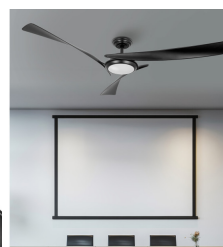

REF. 209691309

Ventilador Dc Tarento 24w Negro 3aspas 6vel 132d 2424 Lm 3000k, 4000k, 6500k Remoto+ Regulable Intensidad+ Temporizador+ Memoria

Ean: 8435684338873  
Serie: TARENTO  
Color: Negro

Ø 132 CM

Ventilador DC de la serie TARENTO de color NEGRO con 3 aspas. Realizado en metal, ABS y policarbonato. Tiene una medida de 34/46,5x132x132 centímetros. Motor DC. De diseño moderno y original. Tecnología LED integrada con una potencia de 24W, 2424 lúmenes y COLOR DE LUZ SELECCIONABLE EN 3 TEMPERATURAS (3000-4000-6500K) luz cálida, natural y blanco frío. Dispone de control remoto con 6 velocidades diferentes, memoria de color, modo de verano/invierno, temporizador de 2/4/8 horas y Regulador de Intensidad. Incluye dos tijas de 12,5 y 25 centímetros para instalar en techos a distintas alturas. Modelo disponible en color blanco y en negro.

[Ver online](#)

LUZ

Color de la luz		Blanco Cálido, Frío y Natural
Lúmenes Lm.		2424 Lm.
Potencia		24 W
Proyección de la luz		Luz difusa general
Temperatura luz °K		3000, 4000, 6500 k °K
Tipo de iluminación		Tecnología LED integrada
Color de luz regulable en 3 posiciones		Color de luz seleccionable en 3 posiciones
Dimmable		Dimmable

GENERAL

Color		Negro
Material		Metal / ABS / Policarbonato
Uso (Interior/Exterior)		Recomendado para interiores
Tipo de instalación		En superficie
Mando a distancia incluido		Sí
Ahorro de energía		Sí

REF. 209691309