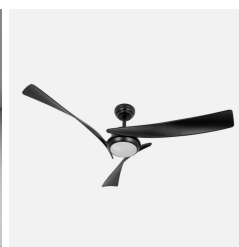

REF. 209691309

Ventilador Dc Tarento 24w Negro 3aspas 6vel 132d 2424 Lm 3000k, 4000k, 6500k Remoto+ Regulable Intensidad+ Temporizador+ Memoria

Ean: 8435684338873  
Serie: TARENTO  
Color: Negro

Ø 132 CM

Ventilador DC de la serie TARENTO de color NEGRO con 3 aspas. Realizado en metal, ABS y policarbonato. Tiene una medida de 34/46,5x132x132 centímetros. Motor DC. De diseño moderno y original. Tecnología LED integrada con una potencia de 24W, 2424 lúmenes y COLOR DE LUZ SELECCIONABLE EN 3 TEMPERATURAS (3000-4000-6500K) luz cálida, natural y blanco frío. Dispone de control remoto con 6 velocidades diferentes, memoria de color, modo de verano/invierno, temporizador de 2/4/8 horas y Regulador de Intensidad. Incluye dos tijas de 12,5 y 25 centímetros para instalar en techos a distintas alturas. Modelo disponible en color blanco y en negro.

[Ver online](#)

LUZ

Color de la luz		Blanco Cálido, Frío y Natural
Lúmenes Lm.		2424 Lm.
Potencia		24 W
Proyección de la luz		Luz difusa general
Temperatura luz °K		3000, 4000, 6500 k °K
Tipo de iluminación		Tecnología LED integrada
Color de luz regulable en 3 posiciones		Color de luz seleccionable en 3 posiciones
Dimmable		Dimmable

GENERAL

Color		Negro
Material		Metal / ABS / Policarbonato
Uso (Interior/Exterior)		Recomendado para interiores
Tipo de instalación		En superficie
Mando a distancia incluido		Sí
Ahorro de energía		Sí

REF. 209691309