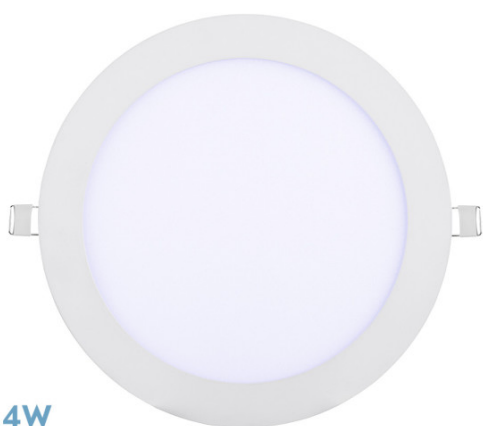

REF. 147980401

Downlight Tanzanita 4w 6500k Blanco 380lm 1,3x8,2x8,2  
Cm Corte 7d

Ean: 8435684333410  
Serie: TANZANITA  
Color: Blanco

4W  
6500K

Downlight de empotrar serie TANZANITA en color BLANCO. Realizado en aluminio y policarbonato. Con tecnología de LED INTEGRADO. Su potencia es de 4 vatios y 380 lúmenes, con una temperatura de luz de 6500° k dando lugar a un tonalidad de blanco frío. Tiene un ángulo de apertura de 120°. Su dimensión es de 1,3x8,2x8,2 centímetros. Su instalación es encastrada con un corte de 7 centímetros de diámetro. Disponibles en esta serie downlight con 6500K (blanco frío) ó 4000K (blanco natural) y de 4, 6, 9 12, 18 y 24 vatios.

[Ver online](#)

LUZ

Color de la luz		Blanco frío
Lúmenes Lm.		380 lm Lm.
Potencia		4 W
Proyección de la luz		Luz difusa general
Temperatura luz °K		6500 k °K
Tipo de iluminación		Tecnología LED integrada
Ángulo de apertura de las ópticas		120°

GENERAL

Color		Blanco
Material		Aluminio / Policarbonato
Uso (Interior/Exterior)		Recomendado para interiores
Tipo de instalación		Encastrada (empotrada)
Ahorro de energía		Sí
Uso (Doméstico/Profesional)		Doméstico
Certificado CE		SI
Certificado Reciclaje		SI

REF. 147980401

Downlight Tanzanita 4w 6500k Blanco 380lm 1,3x8,2x8,2

CRI >70

**DIMENSIONES**

Dimensiones (alto x ancho x fondo) cm. 1,3x8,2x8,2 cm cm.

Peso Neto gr. 70 gr.

Peso Bruto gr. 85 gr.

Medidas embalaje cm. 12x9,2x2,7 cm.