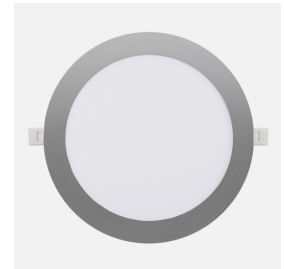

REF. 198802403

Downlight Empotrar Silex 24w 3000-4000-6500k Níquel  
2160lm Redondo 22,5d Corte 20d

Ean: 8435684333304  
Serie: SILEX  
Color: Níquel

**24W**  
**3000/4000K/6500K**

Downlight redondo de empotrar de la serie SILEX en color NIQUEL. Realizado en aluminio y policarbonato, con unas medidas de 1,3x22,5x22,5 centímetros y una medida de corte de 20 centímetros de diámetro para su instalación. Posee LED INTEGRADO con una potencia de 24 vatios, 2160 lúmenes y SELECCIONABLE EN EL MONTAJE en TRES TEMPERATURAS DE LUZ, 3000-4000-6500K (luz cálida, natural ó blanco frío). En esta serie podemos encontrarlos de 24,18 y 12 vatios, con una temperatura de 3000-4000-6500K, y disponibles en color níquel ó blanco.

[Ver online](#)

**LUZ**

Color de la luz		Blanco Cálido, Frío y Natural
Lúmenes Lm.		2160 Lm.
Potencia		24 W
Proyección de la luz		Luz difusa general
Temperatura luz °K		3000, 4000, 6500 k °K
Tipo de iluminación		Tecnología LED integrada
Color de luz regulable en 3 posiciones		Color de luz seleccionable en 3 posiciones
Ángulo de apertura de las ópticas		120°

**GENERAL**

Color		Níquel
Material		Aluminio / Policarbonato
Uso (Interior/Exterior)		Recomendado para interiores
Tipo de instalación		Encastrada (empotrada)
Ahorro de energía		Sí
Uso (Doméstico/Profesional)		Doméstico