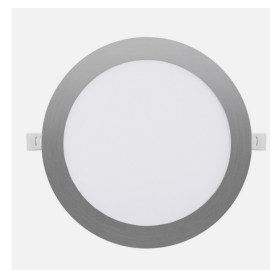

REF. 198801803

Downlight Empotrar Silex 18w 3000-4000-6500k Níquel  
1620lm Redondo 22,5d Corte 20d

Ean: 8435684333281  
Serie: SILEX  
Color: Níquel

**18W**  
**3000/4000K/6500K**

Downlight redondo de empotrar de la serie SILEX en color NIQUEL. Realizado en aluminio y policarbonato, con unas medidas de 1,3x22,5x22,5 centímetros y una medida de corte de 20 centímetros de diámetro para su instalación. Posee LED INTEGRADO con una potencia de 18 vatios, 1620 lúmenes y SELECCIONABLE EN EL MONTAJE en TRES TEMPERATURAS DE LUZ, 3000-4000-6500K (luz cálida, natural ó blanco frío). En esta serie podemos encontrarlos de 24,18 y 12 vatios, con una temperatura de 3000-4000-6500K, y disponibles en color níquel ó blanco.

[Ver online](#)

**LUZ**

Color de la luz		Blanco Cálido, Frío y Natural
Lúmenes Lm.		1620 Lm.
Potencia		18 W
Proyección de la luz		Luz difusa general
Temperatura luz °K		3000, 4000, 6500 k °K
Tipo de iluminación		Tecnología LED integrada
Color de luz regulable en 3 posiciones		Color de luz seleccionable en 3 posiciones
Ángulo de apertura de las ópticas		120°

**GENERAL**

Color		Níquel
Material		Aluminio / Policarbonato
Uso (Interior/Exterior)		Recomendado para interiores
Tipo de instalación		Encastrada (empotrada)
Ahorro de energía		Sí
Uso (Doméstico/Profesional)		Doméstico