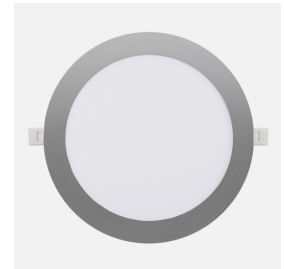

REF. 198801203

Downlight Empotrar Silex 12w 3000-4000-6500k Níquel  
1080lm Redondo 17d Corte 15d

Ean: 8435684333267  
Serie: SILEX  
Color: Níquel

**12W**  
**3000/4000K/6500K**

Downlight redondo de empotrar de la serie SILEX en color NIQUEL. Realizado en aluminio y policarbonato, con unas medidas de 1,3x17x17 centímetros y una medida de corte de 15 centímetros de diámetro para su instalación. Posee LED INTEGRADO con una potencia de 12 watos, 1080 lúmenes y SELECCIONABLE EN EL MONTAJE en TRES TEMPERATURAS DE LUZ, 3000-4000-6500K (luz cálida, natural ó blanco frío). En esta serie podemos encontrarlos de 24,18 y 12 watos, con una temperatura de 3000-4000-6500K, y disponibles en color níquel ó blanco.

[Ver online](#)

**LUZ**

Color de la luz		Blanco Cálido, Frío y Natural
Lúmenes Lm.		1080 Lm.
Potencia		12W
Proyección de la luz		Luz difusa general
Temperatura luz °K		3000, 4000, 6500 k °K
Tipo de iluminación		Tecnología LED integrada
Color de luz regulable en 3 posiciones		Color de luz seleccionable en 3 posiciones
Ángulo de apertura de las ópticas		120°

**GENERAL**

Color		Níquel
Material		Aluminio / Policarbonato
Uso (Interior/Exterior)		Recomendado para interiores
Tipo de instalación		Encastrada (empotrada)
Ahorro de energía		Sí
Uso (Doméstico/Profesional)		Doméstico

REF. 198801203

**Downlight Empotrar Silex 12w 3000-4000-6500k Niquel**

Certificado CE	CE	SI
Certificado Reciclaje		SI
CRI		> 80

**DIMENSIONES**

Dimensiones (alto x ancho x fondo) cm.	1,3x17x17 cm cm.
Peso Neto gr.	235 gr.
Peso Bruto gr.	275 gr.
Medidas embalaje cm.	21x18x3,7 cm.
Corte	15
Diámetro	17 cm
Tamaño	Mediano