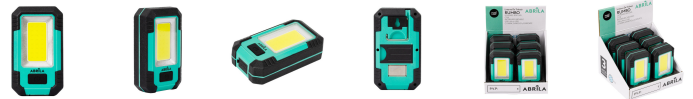

REF. 197432009

Linterna De Trabajo Rumbo Led 3cob 800lm USB Y Micro  
Usb 3,5x11x16cm Iman,gancho y soporte

Ean: 8435684332314  
Serie: RUMBO  
Color: Negro/Verde

Linterna de trabajo de la serie RUMBO en color NEGRO/VERDE. Se vende en EXPOSITOR CON 6 UNIDADES. Realizada en ABS. Se vende en EXPOSITOR CON 6 UNIDADES. Con 3 ENCENDIDOS COB diferentes (fijo intenso, fijo tenue y parpadeo), 800 lúmenes, equipada con una batería RECARGABLE y con Puerto USB y Micro USB para servir también como CARGADOR PORTÁTIL, dispone de un SOPORTE, un IMAN y un GANCHO giratorio 360° para poder colocar sobre cualquier superficie e iluminar dejando las manos libres para trabajar. Muy útil para tener siempre a mano en el coche, camping, senderismos, etc. Tiene unas dimensiones de 3,5x11x6 centímetros.

**Batería Recargable**

[Ver online](#)

**LUZ**

Lúmenes Lm. 800 Lm.

**GENERAL**

Color Negro/Verde

Material ABS

Uso (Interior/Exterior) Recomendado para interiores y exteriores