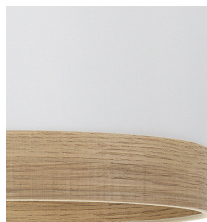

REF. 190093001

Colgante Olga 1xe27 Blanco/blanco-mad.clara Regx30x30 Cm

Ean: 8435684326382
Serie: OLGA
Color: Blanco/Madera Clara

Colgante de la serie OLGA de color BLANCO con pantalla confeccionada en colores BLANCO/MADERA CLARA. Realizado en textil y metal. Posee un portalámparas E27. Bombilla no incluida. El original diseño de sus pantallas, combinando el blanco con colores madera clara o madera negra, hace que esta serie pueda combinarse con distintos estilos de decoración, desde el moderno al rústico, muy acorde también con decoraciones naturales o minimalistas. Aportan calidez a comedores, dormitorios, salones y centros de trabajo. Tiene unas dimensiones, con altura regulable, de 47<110x30x30 centímetros. Se puede completar con toda una serie de artículos a juego, como colgantes, plafones, sobremesas, apliques y pies de salón, para cubrir todas las necesidades de iluminación que requiera su hogar o centro de trabajo.

[Ver online](#)

LUZ

Proyección de la luz		Luz difusa general
Bombillas incluidas		No
Portalámparas		1xE27

MATERIAL Y COLOR

Material Pantalla	Textil
Material Armazón	Metal
Color Pantalla	Blanco/Madera Clara
Color Armazón	Blanco

GENERAL

Material	Metal / Textil
Uso (Interior/Exterior)	Recomendado para interiores
Tipo de instalación	En superficie
Uso (Doméstico/Profesional)	Doméstico

REF. 190093001

Colgante Olga 1xe27 Blanco/blanco-mad.clara Regx30x30