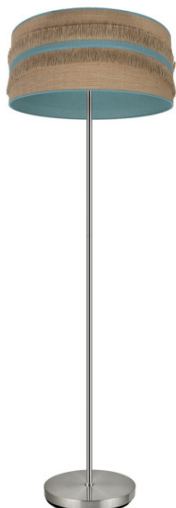

REF. 188541048

Pie Salon Natalia 1xe27 Niquel/saco-turquesa 164x40x40 Cm

Ean: 8435684322483
Serie: NATALIA
Color: Saco/Turquesa

Pie de Salón de la serie NATALIA de color NIQUEL con pantalla confeccionada en tela de SACO y tela de lino rayado de color TURQUESA. Posee un portalámparas E27. Bombilla no incluida. Destaca su pantalla cilíndrica con una doble pasamanería de flecos y cinta de colores al igual que su interior, resultando una serie moderna y muy decorativa. Ideal para dormitorios, entradas, salones y salas de estar, compatibles tanto con decoraciones rústicas como clásicas o vintage. Tiene unas dimensiones de 164x40x40 centímetros. En esta serie podemos encontrar colgantes, sobremesas, apliques, plafones y pies de salón, todos combinando el tejido de saco con lino blanco, naranja, negro, beis ó turquesa, y con monturas en negro, blanco, cuero ó níquel.

[Ver online](#)

LUZ

Proyección de la luz		Luz difusa general
Bombillas incluidas		No
Portalámparas		1xE27

MATERIAL Y COLOR

Material Pantalla	Textil
Material Armazón	Metal
Color Pantalla	Saco/Turquesa
Color Armazón	Níquel

GENERAL

Material	Metal / Textil
Uso (Interior/Exterior)	Recomendado para interiores
Tipo de instalación	En superficie
Uso (Doméstico/Profesional)	Doméstico

REF. 188541048

Pie Salon Natalia 1xe27 Niquel/saco-turquesa 164x40x40