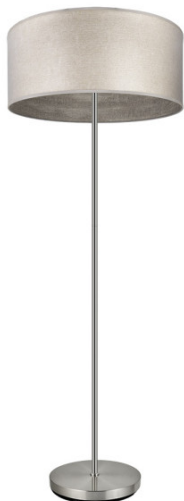

REF. 188341083

Pie Salon Tania 1xe27 Niquel/madera Gris 162x40x40 Cm

Ean: 8435684320236
Serie: TANIA
Color: Madera Gris

Pie de Salón de la serie TANIA de color NIQUEL con pantalla MADERA GRIS en su interior. Posee un portalámparas E27. Bombilla no incluida. Tiene unas dimensiones de 162x40x40 centímetros. Serie muy decorativa y gracias al juego de sus pantallas con interior en colores madera, resulta muy acorde con distintos estilos de decoración como el rústico, moderno o vintage. Con una gran variedad de artículos en esta serie que aportan calidez y elegancia a salones, dormitorios, comedores y salas de estar, se pueden combinar a su elección los colgantes de 50, 40 y 30 centímetros de diámetro, dos tamaños diferentes de sobremesas, aplique, plafones de 48, 72 y 96 vatios y el pie de salón, cubriendo cualquier necesidad de iluminación en su hogar o lugar de trabajo.

[Ver online](#)

LUZ

Proyección de la luz		Luz difusa general
Bombillas incluidas		No
Portalámparas		1xE27

MATERIAL Y COLOR

Material Pantalla	Textil
Material Armazón	Metal
Color Pantalla	Madera Gris
Color Armazón	Níquel

GENERAL

Material	Metal / Textil	
Uso (Interior/Exterior)		Recomendado para interiores
Tipo de instalación		En superficie
Uso (Doméstico/Profesional)		Doméstico

REF. 188341083

Pie Salon Tania 1xe27 Niquel/madera Gris 162x40x40 Cm