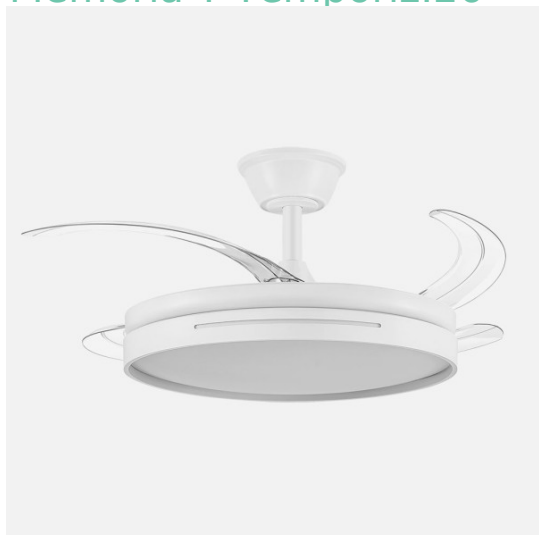

REF. 186091401

Ventilador DC 59w Micenas Blanco 4 Aspas Transp. 106d 6 Veloc. 6980lm 3 Colores C/remoto, Reg.intensidad, Memoria Y Temporiz.26

Ean: 8435684314839  
Serie: MICENAS  
Color: Blanco

Ventilador DC serie MICENAS realizado en metal, ABS y policarbonato, en color BLANCO con cuatro aspas DESPLEGABLES en ABS muy resistentes. Tiene seis velocidades ajustables. Motor DC. Tecnología LED integrada con una potencia de 59W, con 3 TEMPERATURAS SELECCIONABLES DE LUZ (3000-4200-6500K), luz cálida, natural y blanco frío, y 6980 lúmenes. Control de aire verano o invierno. Su medida es de 34/41,5X50 centímetros con las aspas plegadas y de 34/41,5X106 centímetros con las aspas desplegadas. Incluye dos tijas de 12,5 y 20 centímetros. Con mando a distancia INCLUIDO, REGULABLE EN INTENSIDAD, con MEMORIA DE COLOR incorporada y TEMPORIZADOR 2/4 H. Modelo disponible en color blanco, níquel y cuero.

[Ver online](#)

**LUZ**

Color de la luz		Blanco Cálido, Frío y Natural
Lúmenes Lm.		6980 Lm.
Potencia		59 W
Proyección de la luz		Luz difusa general
Temperatura luz °K		3000-4200-6500 °K
Tipo de iluminación		Tecnología LED integrada
Color de luz regulable en 3 posiciones		Color de luz seleccionable en 3 posiciones
Dimmable		Dimmable

**GENERAL**

Color		Blanco
Material		Metal / ABS / Policarbonato
Uso (Interior/Exterior)		Recomendado para interiores
Tipo de instalación		En superficie
Mando a distancia incluido		Sí

REF. 186091401

Ventilador DC 59w Micenas Blanco 4 Aspas Transp. 106d 6 Veloc. 6980lm 3 Colores C/remoto, Reg.intensidad,