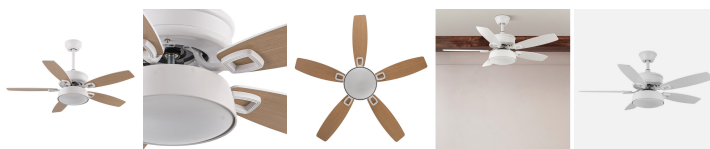

REF. 181891568

Ventilador 30w Dc Braw Blanco 5 Aspas Blanco/haya 6 Vel.
3 Colores 106,7d C/remoto, Memoria Y Temporizador
2850lm

Ean: 8435684313955

Serie: BRAW

Color: Blanco/Blanco-Blanco/Haya

Ventilador DC de la serie BRAW de color BLANCO con 5 aspas reversibles color BLANCO/HAYA. Realizado de metal, MDF y tulipa de cristal. Tiene una medida de 46/56,2x106,7x106,7 centímetros. Tecnología LED integrada con una potencia de 30W, con COLOR DE LUZ SELECCIONABLE EN 3 TEMPERATURAS (3000-4000-6000K) y 2850 lúmenes. Contiene control remoto con 6 velocidades diferentes, memoria de color, modo de verano/invierno y temporizador de 1 hasta 8 horas. Incluye dos tijas de 15 y 25 centímetros. Modelo disponible en los colores blanco-blanco/haya, cuero-roble/nogal y níquel-plata/haya, hasta agotar existencias.

[Ver online](#)

LUZ

Color de la luz		Blanco Cálido, Frío y Natural
Lúmenes Lm.		2850 Lm.
Potencia		30 W
Proyección de la luz		Luz difusa general
Temperatura luz °K		3000, 4000, 6000 k °K
Tipo de iluminación		Tecnología LED integrada
Color de luz regulable en 3 posiciones		Color de luz seleccionable en 3 posiciones

GENERAL

Color		Blanco/Blanco-Blanco/Haya
Material		Metal / MDF / Cristal
Uso (Interior/Exterior)		Recomendado para interiores
Tipo de instalación		En superficie
Mando a distancia incluido		Sí
Ahorro de energía		Sí
Uso (Doméstico/Profesional)		Doméstico
Memoria de color incorporada		Sí