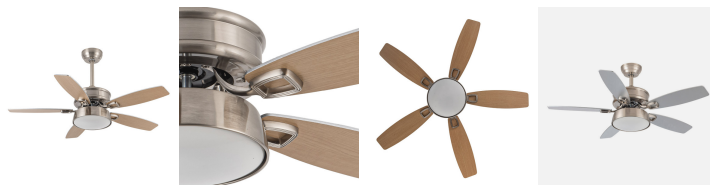

REF. 181891510

Ventilador 30w Dc Braw Niquel 5 Aspas Plata/haya 6 Vel. 3
Colores 106,7d C/remoto, Memoria y Temporizador 2850lm

Ean: 8435684313931
Serie: BRAW
Color: Niquel / Haya - Niquel / Plata

Ventilador DC de la serie BRAW de color NIQUEL con 5 aspas reversibles color PLATA/HAYA. Realizado de metal, MDF y tulipa de cristal. Tiene una medida de 46/56,2x106,7x106,7 centímetros. Tecnología LED integrada con una potencia de 30W, con COLOR DE LUZ SELECCIONABLE EN 3 TEMPERATURAS(3000-4000-6000K) y 2850 lúmenes. Contiene control remoto con 6 velocidades diferentes, memoria de color, modo de verano/invierno y temporizador de 1 hasta 8 horas. Incluye dos tijas de 15 y 25 centímetros. Modelo disponible en los colores blanco-blanco/haya, cuero-robe/nogal y niquel-plata/haya, hasta agotar existencias.

[Ver online](#)

LUZ

Color de la luz		Blanco Cálido, Frío y Natural
Lúmenes Lm.		2850 Lm.
Potencia		30 W
Proyección de la luz		Luz difusa general
Temperatura luz °K		3000, 4000, 6000 k °K
Tipo de iluminación		Tecnología LED integrada
Color de luz regulable en 3 posiciones		Color de luz seleccionable en 3 posiciones

GENERAL

Color		Niquel / Haya - Niquel / Plata
Material		Metal / MDF / Cristal
Uso (Interior/Exterior)		Recomendado para interiores
Tipo de instalación		En superficie
Mando a distancia incluido		Sí
Ahorro de energía		Sí
Uso (Doméstico/Profesional)		Doméstico
Memoria de color incorporada		Sí

REF. 181891510

Ventilador 30w Dc Braw Niquel 5 Aspas Plata/haya 6 Vel. 3

Certificado CE	CE	SI
Certificado Reciclaje		SI
CRI		> 80
Tres temperaturas de Luz		Tres temperaturas de Luz

DIMENSIONES

Dimensiones (alto x ancho x fondo) cm.	46/56,2X106,7X106,7 cm.
Peso Neto gr.	6525 gr.
Peso Bruto gr.	7710 gr.
Medidas embalaje cm.	24x33x65 cm.