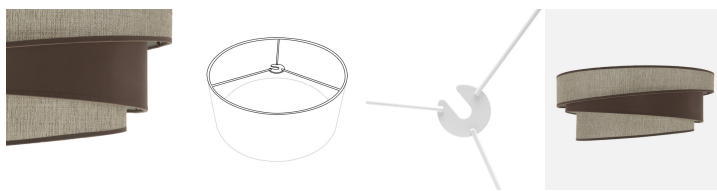

REF. 99.PA-179895002

Pantalla Colgante M10 Hara Marron 50dx40dx22h Difusor Incluido

Ean: 8435684311913
Serie: HARA
Color: Marrón

Pantalla de diseño de la serie HARA en dos tonalidades de MARRON. Realizada en material textil. De estilo moderno, formada por tres pantalla que presentan un contraste de formas y colores, ideal para colgantes. Diseñada para cogida con METRICA 10, con DIFUSOR INCLUIDO. Tiene unas dimensiones de 50x40x22 centímetros. En esta serie encontramos varios tamaños y diseños en colores: gris, blanco-negro y marrón.

[Ver online](#)

Métrica 10

LUZ

Tipo Portalámparas		M10
Proyección de la luz		Luz difusa general
Portalámparas		1xM10

GENERAL

Color		Marrón
Material		Textil
Uso (Interior/Exterior)		Recomendado para interiores
Tipo de instalación		En superficie
Uso (Doméstico/Profesional)		Doméstico
Certificado CE		SI
Certificado Reciclaje		SI

DIMENSIONES

Dimensiones (alto x ancho x fondo) cm.	50x40x22 cm cm.
Peso Neto gr.	780 gr.
Peso Bruto gr.	1750 gr.
Medidas embalaje cm.	52x52x24 cm.

REF. 99.PA-179895002

Pantalla Colgante M10 Hara Marron 50dx40dx22h Difusor

Diámetro

50 cm

Tamaño

Grande

Información Extra

- Viene con DIFUSOR INCLUIDO