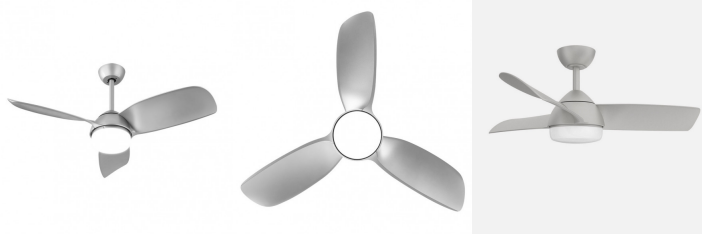

REF. 173391310

Ventilador 24w Dc Haur Plata 3 Asp.6 Veloc.107d 2 Tijas C/remoto, Memoria Y Temp.3000-4000-6000k

Ean: 8435684301112  
Serie: HAUR  
Color: Plata

Ventilador DC serie Haur de color PLATA con 3 aspas. Realizado de metal, MDF y policarbonato. Tiene una medida de 38/50,5x107x107 centímetros. Tecnología LED integrada con una potencia de 24W, con COLOR DE LUZ SELECCIONABLE EN 3 TEMPERATURAS (3000-4000-6000K) y 2950 lúmenes. Contiene control remoto con 6 velocidades diferentes, memoria de color, modo de verano/invierno y temporizador de 1 hasta 8 horas. Incluye dos tijas de 12,5 y 25 centímetros. Modelo también disponible en color Blanco y en color Marrón.

[Ver online](#)

**LUZ**

Color de la luz		Blanco Cálido, Frío y Natural
Lúmenes Lm.		2950 Lm.
Potencia		24 W
Proyección de la luz		Luz difusa general
Temperatura luz °K		3000, 4000, 6000 k °K
Tipo de iluminación		Tecnología LED integrada
Color de luz regulable en 3 posiciones		Color de luz seleccionable en 3 posiciones

**GENERAL**

Color		Plata
Material		Metal / MDF / Policarbonato
Uso (Interior/Exterior)		Recomendado para interiores
Tipo de instalación		En superficie
Mando a distancia incluido		Sí
Ahorro de energía		Sí
Uso (Doméstico/Profesional)		Doméstico

REF. 173391310

Ventilador 24w Dc Haur Plata 3 Asp.6 Veloc.107d 2 Tijas

Memoria de color incorporada Memoria Y Temp.3000-4000-6000k

Memoria de color incorporada		Sí
Certificado CE	<b>CE</b>	Sí
Certificado Reciclaje		Sí
CRI		>90
Tres temperaturas de Luz		Tres temperaturas de Luz