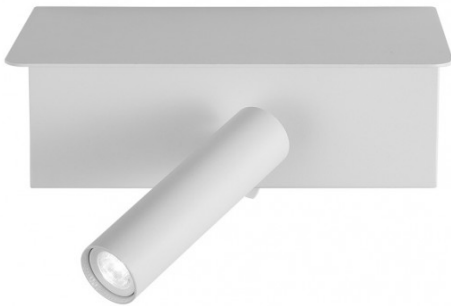

REF. 171661001

Aplique 3w 4000k Leonardo Blanco C/estante Y Usb 150lm  
C/interruptor 14x18x14cm Orientb

Ean: 8435161455819  
Serie: LEONARDO  
Color: Blanco

Aplique serie LEONARDO de color BLANCO. Está realizado de metal. Con TECNOLOGÍA LED INTEGRADO. De diseño moderno y minimalista. Tiene un FOCO ORIENTABLE de 3w y 150 lúmenes en color 4000K (blanca neutra) que se activa con un interruptor. El foco tiene una medida de 11 cm y es orientable en 350°, además de plegable en 90°. Tiene unas dimensiones generales de 14x18x14 centímetros. Incluye un estante en la parte superior y un PUERTO USB tipo A que se ubica en el lateral derecho. El USB funciona sin necesidad de tener la luz encendida. Este modelo lo tenemos también disponible en color negro.

[Ver online](#)

**LUZ**

Color de la luz		Blanco natural
Lúmenes Lm.		150 Lm.
Potencia		3 W
Proyección de la luz		Foco orientable
Temperatura luz °K		4000 k °K
Tipo de iluminación		Tecnología LED integrada
Ángulo de apertura de las ópticas		30°

**GENERAL**

Color		Blanco
Material		Metal
Uso (Interior/Exterior)		Recomendado para interiores
Tipo de instalación		En superficie
Ahorro de energía		Sí
Uso (Doméstico/Profesional)		Doméstico
Certificado CE		SI

REF. 171661001

Aplique 3w 4000k Leonardo Blanco C/estante Y Usb 150lm  
C/Interruptor 14x18x14cm Orientb

Certificado Reciclaje

SI

CRI

> 80

**DIMENSIONES**

Dimensiones (alto x ancho x fondo) cm.	14x18x14 cm cm.
Peso Neto gr.	670 gr.
Peso Bruto gr.	885 gr.
Medidas embalaje cm.	21x25x15 cm.