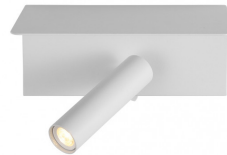

REF. 171661001

Aplique 3w 4000k Leonardo Blanco C/estante Y Usb 150lm  
C/interruptor 14x18x14cm Orientb

Ean: 8435161455819  
Serie: LEONARDO  
Color: Blanco

Aplique serie LEONARDO de color BLANCO. Está realizado de metal. Con TECNOLOGÍA LED INTEGRADO. De diseño moderno y minimalista. Tiene un FOCO ORIENTABLE de 3w y 150 lúmenes en color 4000K (blanca neutra) que se activa con un interruptor. El foco tiene una medida de 11 cm y es orientable en 350°, además de plegable en 90°. Tiene unas dimensiones generales de 14x18x14 centímetros. Incluye un estante en la parte superior y un PUERTO USB tipo A que se ubica en el lateral derecho. El USB funciona sin necesidad de tener la luz encendida. Este modelo lo tenemos también disponible en color negro.

[Ver online](#)

**LUZ**

Color de la luz		Blanco natural
Lúmenes Lm.		150 Lm.
Potencia		3 W
Proyección de la luz		Foco orientable
Temperatura luz °K		4000 k °K
Tipo de iluminación		Tecnología LED integrada
Ángulo de apertura de las ópticas		30°

**GENERAL**

Color		Blanco
Material		Metal
Uso (Interior/Exterior)		Recomendado para interiores
Tipo de instalación		En superficie
Ahorro de energía		Sí
Uso (Doméstico/Profesional)		Doméstico
Certificado CE		SI

REF. 171661001

Aplique 3w 4000k Leonardo Blanco C/estante Y Usb 150lm  
C/Interruptor 14x18x14cm Orientb

Certificado Reciclaje

SI

CRI

> 80

**DIMENSIONES**

Dimensiones (alto x ancho x fondo) cm.	14x18x14 cm cm.
Peso Neto gr.	670 gr.
Peso Bruto gr.	885 gr.
Medidas embalaje cm.	21x25x15 cm.