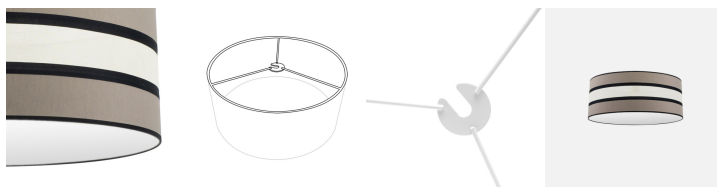

REF. 99.PA-171296058

Pantalla Colgante Karla M10 Topo/beis 60dx60dx23h
Difusor Incluido

Ean: 8435161454959
Serie: KARLA
Color: Topo/Beis

**CONTIENE
DIFUSOR**

Pantalla de la serie KARLA de color TOPO/BEIS y vivo en negro. Realizada en material textil. Destaca su diseño moderno y la combinación de sus colores. Pantalla muy elegante, compatible con el nuevo estilo Vintage, ideal para colgantes y decorar en dormitorios, comedores, salones, despachos y salas de estar. Diseñada para cogida con METRICA 10, trae DIFUSOR INCLUIDO. Su dimensión es de 60x60x23 centímetros. En esta misma serie podemos encontrar las pantallas de 14, 17, 25, 40, 50 y 60 centímetros de diámetro, todas en color blanco/beis y topo/beis.

[Ver online](#)

Métrica 10

LUZ

Tipo Portalámparas		M10
Proyección de la luz		Luz difusa general
Portalámparas		1xM10

GENERAL

Color		Topo/Beis
Material		Textil
Uso (Interior/Exterior)		Recomendado para interiores
Tipo de instalación		En superficie
Uso (Doméstico/Profesional)		Doméstico
Certificado CE		SI
Certificado Reciclaje		SI

DIMENSIONES

Dimensiones (alto x ancho x fondo) cm.	60x60x23 cm cm.
Peso Neto gr.	950 gr.
Peso Bruto gr.	1900 gr.
Medidas embalaje cm.	63X63X32 cm.

REF. 99.PA-171296058

Pantalla Colgante Karla M10 Topo/beis 60dx60dx23h

Diámetro

60 cm

Información Extra

- Viene con DIFUSOR INCLUIDO