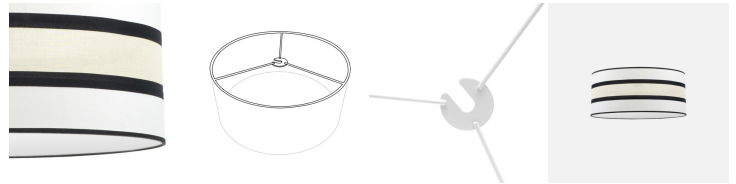

REF. 99.PA-171296001

Pantalla Colgante Karla M10 Blanca/beis 60d Difusor Incluido

Ean: 8435161454966  
Serie: KARLA  
Color: Blanco/Beis

**CONTIENE  
DIFUSOR**

Pantalla de la serie KARLA de color BLANCA/BEIS y vivo en negro. Realizada en material textil. Destaca su diseño moderno y la combinación de sus colores. Pantalla muy elegante, compatible con el nuevo estilo Vintage, ideal para colgantes y decorar en dormitorios, comedores, salones, despachos y salas de estar. Diseñada para cogida con METRICA 10, trae DIFUSOR INCLUIDO. Su dimensión es de 30x60x60 centímetros. En esta misma serie podemos encontrar las pantallas de 14, 17, 25, 40, 50 y 60 centímetros de diámetro, todas en color blanco/beis y topo/beis.

**Métrica 10**

[Ver online](#)

**LUZ**

Tipo Portalámparas		M10
Proyección de la luz		Luz difusa general
Portalámparas		1xM10

**GENERAL**

Color		Blanco/Beis
Material		Textil
Uso (Interior/Exterior)		Recomendado para interiores
Tipo de instalación		En superficie
Uso (Doméstico/Profesional)		Doméstico
Certificado CE		SI
Certificado Reciclaje		SI

**DIMENSIONES**

Dimensiones (alto x ancho x fondo) cm.		60X60X23 cm.
Peso Neto gr.		950 gr.
Peso Bruto gr.		1900 gr.
Medidas embalaje cm.		63X63X32 cm.

REF. 99.PA-171296001

Pantalla Colgante Karla M10 Blanca/beis 60d Difusor

Diámetro

60 cm

Información Extra

- Viene con DIFUSOR INCLUIDO