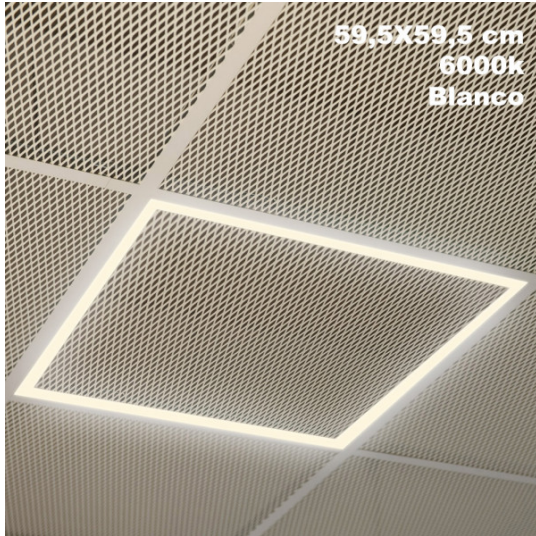

REF. 170594801

Marco Panel Led 48w 6000k Lorenzo 1,5x59,5x59,5 Cm  
Aluminio 4400lm Corte 57,5x57,5 Cm

Ean: 8435161460066  
Serie: LORENZO  
Color: Blanco

Unidad de Marco de Panel de empotrar Led LORENZO de color BLANCO. Realizado en aluminio y policarbonato. Tecnología LED INTEGRADO con una potencia de 48 vatios, 4400 lúmenes y una temperatura de luz de 6000°K, blanco frío. Tiene una medida de 1,5x59,5x59,5 centímetros, con una medida de corte cuadrado de 57,5x57,5 centímetros. Tiene un CRI>80. Se vende en PACK de 2 unidades, por lo que tienen que solicitar sólo unidades múltiples de 2. También disponible en esta serie el perfil de 4000°K, blanco natural.

[Ver online](#)

**LUZ**

Color de la luz		Blanco frío
Lúmenes Lm.		4400 lm Lm.
Potencia		48 W
Proyección de la luz		Luz difusa general
Temperatura luz °K		6000 k °K
Tipo de iluminación		Tecnología LED integrada
Ángulo de apertura de las ópticas		120°

**GENERAL**

Color		Blanco
Material		Aluminio / Policarbonato
Uso (Interior/Exterior)		Recomendado para interiores
Tipo de instalación		Encastrada (empotrada)
Ahorro de energía		Sí
Uso (Doméstico/Profesional)		Doméstico
Se vende en cajas		2 uds
Certificado CE		SI

## Marco Panel Led 48w 6000k Lorenzo 1,5x59,5x59,5 Cm

Certificado Reciclaje	SI
CRI	> 80