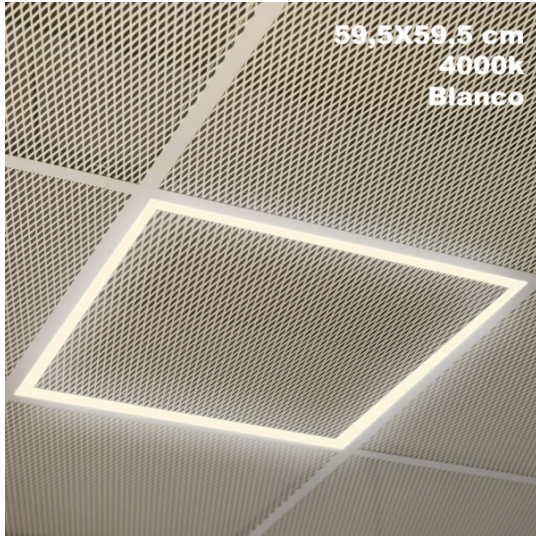

REF. 170584801

Marco Panel Led 48w 4000k Lorenzo 1,5x59,5x59,5 Cm
Aluminio 4400lm Corte 57,5x57,5 Cm

Ean: 8435161460189
Serie: LORENZO
Color: Blanco

Unidad de Marco de Panel de empotrar Led LORENZO de color BLANCO. Realizado en aluminio y policarbonato. Tecnología LED INTEGRADO con una potencia de 48 vatios, 4400 lúmenes y una temperatura de luz de 4000°K, blanco natural. Tiene una medida de 1,5x59,5x59,5 centímetros, con una medida de corte cuadrado de 57,5x57,5 centímetros. Tiene un CRI>80. Se vende en PACK de 2 unidades, por lo que tienen que solicitar sólo unidades múltiples de 2. También disponible en esta serie el perfil de 6000°K, blanco frío.

[Ver online](#)

LUZ

Color de la luz		Blanco natural
Lúmenes Lm.		4400 lm Lm.
Potencia		48 W
Proyección de la luz		Luz difusa general
Temperatura luz °K		4000 k °K
Tipo de iluminación		Tecnología LED integrada
Ángulo de apertura de las ópticas		120°

GENERAL

Color		Blanco
Material		Aluminio / Policarbonato
Uso (Interior/Exterior)		Recomendado para interiores
Tipo de instalación		Encastrada (empotrada)
Ahorro de energía		Sí
Uso (Doméstico/Profesional)		Doméstico
Se vende en cajas		2 uds
Certificado CE		SI

REF. 170584801

Marco Panel Led 48w 4000k Lorenzo 1,5x59,5x59,5 Cm

Certificado Reciclaje	SI
CRI	> 80

DIMENSIONES

Dimensiones (alto x ancho x fondo) cm.	1,5x59,5x59,5 cm cm.
Peso Neto gr.	505 gr.
Peso Bruto gr.	1415 gr.
Medidas embalaje cm.	61x4x61 cm.
Corte	57,5x57,5 cm