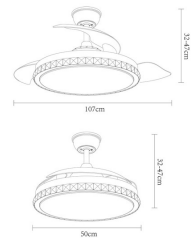

[Ver online](#)

LUZ

Color de la luz		Blanco Cálido, Frío y Natural
Lúmenes Lm		6120 lm
Potencia		72 W
Proyección de la luz		Luz difusa general
Temperatura luz °K		3000, 4000, 6000 k
Tipo de iluminación		Tecnología LED integrada
Color de luz regulable en 3 posiciones		Color de luz seleccionable en 3 posiciones

Ventilador Biliku 72w 6120lm Niquel 3asp.desp.108d

Uso (Doméstico/Profesional)		Doméstico
Memoria de color incorporada		Sí
Certificado CE	CE	SI
Certificado Reciclaje		SI
CRI		> 85

DIMENSIONES

Dimensiones (alto x ancho x fondo)		32/47x50/108 cm
Peso Neto		5845 gr
Peso Bruto		7395 gr
Medidas embalaje		29x55x55 cm