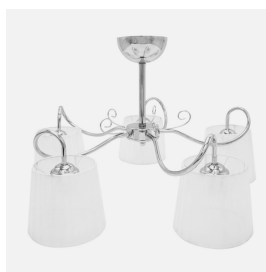

REF. 15555020

Lampara Cuzco 5xe14 Cromo 37x65x65 Cm

Ean: 8435161499349
Serie: CUZCO
Color: Cromo

Lámpara de cinco luces serie CUZCO en color CROMO con pantallas BLANCAS. Está realizada en metal y material textil. Posee un cuerpo de diseño muy original a la vez que elegante, con pantallas plisadas con cogidas por arriba, ideal para dormitorios, salones y salas de estar, compatible con decoraciones clásicas y también con el nuevo estilo Vintage. Posee cinco porta lámparas E14. Bombillas no incluidas. Sus dimensiones son de 37x65x65 centímetros. La familia se completa con el sobremesa y la lámpara de tres luces. También todos disponibles en color cuero con pantallas beis.

[Ver online](#)

LUZ

Proyección de la luz		Luz directa
Bombillas incluidas		No
Portalámparas		5xE14

MATERIAL Y COLOR

Material Pantalla	Textil
Material Armazón	Metal
Color Pantalla	Blanco
Color Armazón	Cromo

GENERAL

Uso (Interior/Exterior)		Recomendado para interiores
Tipo de instalación		En superficie
Uso (Doméstico/Profesional)		Doméstico
Certificado CE		SI
Certificado Reciclaje		SI

REF. 15555020

Lampara Cuzco 5xe14 Cromo 37x65x65 Cm