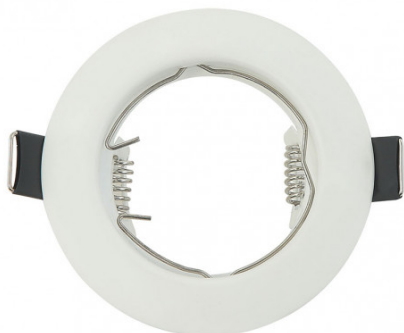

REF. 14428FR01

Empotrable Magura 1xgu10 Redondo Blanco Mate 2,5x8x8
Cm Corte 6 Portalamparas Incluido

Ean: 8435161492791
Serie: MAGURA
Color: Blanco

Empotrable de la serie MAGURA con forma redonda, de color BLANCO MATE, con una proyección fija y directa de la luz. Realizado en metal, aportando durabilidad al foco por su material de calidad. Su dimensión es de 2,5x8x8 centímetros. Corte para su instalación de 6 centímetros. Posee un portalámparas GU10. Bombilla no incluida. De diseño elegante, sencillo y actual, podemos encontrar en esta serie, los focos fijos u orientables, tanto redondos como cuadrados y en cuero, níquel o blanco, para escoger el que más le guste y mejor se adapte a su decoración.

[Ver online](#)

LUZ

Proyección de la luz		Luz directa
Bombillas incluidas		No
Portalámparas		1xGU10

GENERAL

Color		Blanco
Material		Metal
Uso (Interior/Exterior)		Recomendado para interiores
Tipo de instalación		Encastrada (empotrada)
Uso (Doméstico/Profesional)		Doméstico
Certificado CE		SI
Certificado Reciclaje		SI

DIMENSIONES

Dimensiones (alto x ancho x fondo) cm.	2,5x8x8 cm cm.
Peso Neto gr.	30 gr.
Peso Bruto gr.	60 gr.
Medidas embalaje cm.	3,5x9,5x9,5 cm.

REF. 14428FR01

Empotrable Magura 1xgu10 Redondo Blanco Mate 2,5x8x8

Corte 6

Tamaño Pequeño

INFORMACIÓN TÉCNICA

Voltaje  220-240 V