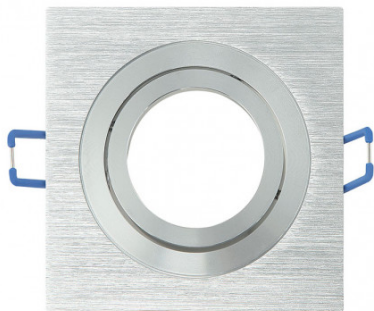

REF. 14348CU70

Empotrable Orient.cenote 1xgu10 Cuadrado Alum/cro
2x9,2x9,2 Cm 8 De Corte. C/portalampara

Ean: 8435161492418
Serie: CENOTE
Color: Aluminio cromo

Empotrable orientable serie CENOTE con forma cuadrada, de color ALUMINIO/CROMO. Realizado en aluminio. Su dimensión es 2x9,2x9,2 centímetros. Corte REDONDO para su instalación de 8 centímetros de diámetro. Posee un portalámparas GU10. Bombilla no incluida. De diseño moderno, encontrándose, en esta serie, una gran variedad de combinaciones de colores como en Champagne/Cromo, Aluminio/Cromo, Wengué/Cromo, Blanco/Cromo, Cuero y Blanco. También disponibles en forma redonda, adaptándose a lo que más combine con su decoración.

[Ver online](#)

LUZ

Proyección de la luz		Foco orientable
Bombillas incluidas		No
Portalámparas		1xGU10

GENERAL

Color		Aluminio cromo
Material		Aluminio
Uso (Interior/Exterior)		Recomendado para interiores
Tipo de instalación		Encastrada (empotrada)
Uso (Doméstico/Profesional)		Doméstico
Certificado CE		SI
Certificado Reciclaje		SI

DIMENSIONES

Dimensiones (alto x ancho x fondo) cm.	2x9,2x9,2 cm cm.
Peso Neto gr.	105 gr.
Peso Bruto gr.	125 gr.
Medidas embalaje cm.	5x11,5x9,5 cm.

REF. 14348CU70

Empotrable Orient.cenote 1xgu10 Cuadrado Alum/cro