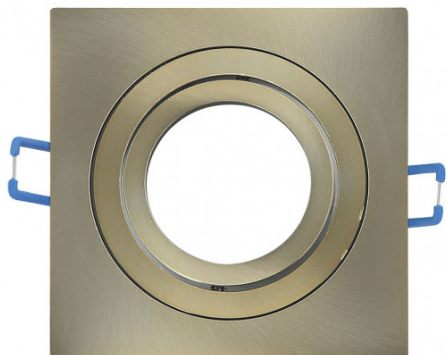

REF. 14348CU14

Empotrable Orient.cenote 1xgu10 Cuadrado Cuero  
2x9,2x9,2 Cm 8 De Corte. C/portalampara

Ean: 8435161492463  
Serie: CENOTE  
Color: Cuero

Empotrable orientable serie CENOTE con forma cuadrada, de color CUERO. Realizado en aluminio. Su dimensión es 2x9,2x9,2 centímetros. Corte REDONDO para su instalación de 8 centímetros de diámetro. Posee un portalámparas GU10. Bombilla no incluida. De diseño moderno, encontrándose, en esta serie, una gran variedad de combinaciones de colores como en Champagne/Cromo, Aluminio/Cromo, Wengué/Cromo, Blanco/Cromo, Cuero y Blanco. También disponibles en forma redonda, adaptándose a lo que más combine con su decoración.

[Ver online](#)

**LUZ**

Proyección de la luz		Foco orientable
Bombillas incluidas		No
Portalámparas		1xGU10

**GENERAL**

Color		Cuero
Material		Aluminio
Uso (Interior/Exterior)		Recomendado para interiores
Tipo de instalación		Encastrada (empotrada)
Uso (Doméstico/Profesional)		Doméstico
Certificado CE	<b>CE</b>	SI
Certificado Reciclaje		SI

**DIMENSIONES**

Dimensiones (alto x ancho x fondo) cm.	2x9,2x9,2 cm cm.
Peso Neto gr.	105 gr.
Peso Bruto gr.	125 gr.
Medidas embalaje cm.	5x11,5x9,5 cm.

REF. 14348CU14

Empotrable Orient.cenote 1xgu10 Cuadrado Cuero