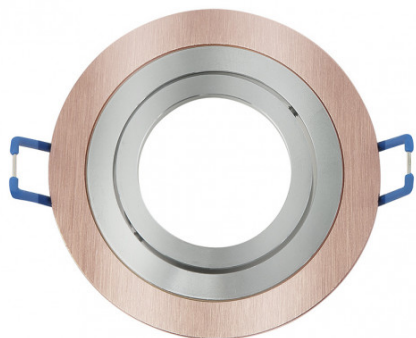

REF. 14348RE71

Empotrable Orient.cenote 1xgu10 Redondo Champ/crom  
2x9,2x9,2 Cm 8 De Corte.c/portalampara

Ean: 8435161492395  
Serie: CENOTE  
Color: Champagne / Cromo

Empotrable orientable serie CENOTE con forma redonda, de color CHAMPAGNE/CROMO. Realizado en aluminio. Su dimensión es 2x9,2x9,2 centímetros. Corte para su instalación de 8 centímetros. Posee un portalámparas GU10. Bombilla no incluida. De diseño moderno, encontrándose, en esta serie, una gran variedad de combinaciones de colores como en Champagne/Cromo, Aluminio/Cromo, Wengué/Cromo, Blanco/Cromo, Cuero y Blanco. También disponibles en forma cuadrada, adaptándose a lo que más combine con su decoración.

[Ver online](#)

**LUZ**

Proyección de la luz		Foco orientable
Bombillas incluidas		No
Portalámparas		1xGU10

**GENERAL**

Color		Champagne / Cromo
Material		Aluminio
Uso (Interior/Exterior)		Recomendado para interiores
Tipo de instalación		Encastrada (empotrada)
Uso (Doméstico/Profesional)		Doméstico
Certificado CE	<b>CE</b>	SI
Certificado Reciclaje		SI

**DIMENSIONES**

Dimensiones (alto x ancho x fondo) cm.	2x9,2x9,2 cm cm.
Peso Neto gr.	100 gr.
Peso Bruto gr.	115 gr.
Medidas embalaje cm.	4x9,5x9,5 cm.

REF. 14348RE71

Empotrable Orient.cenote 1xgu10 Redondo Champ/crom