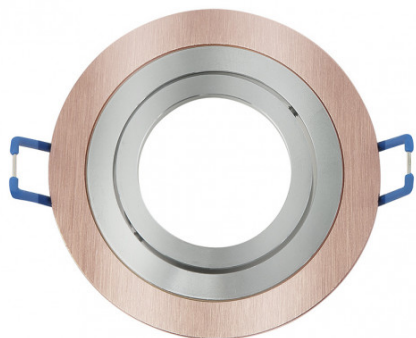

REF. 14348RE71

Empotrable Orient.cenote 1xgu10 Redondo Champ/crom
2x9,2x9,2 Cm 8 De Corte.c/portalampara

Ean: 8435161492395
Serie: CENOTE
Color: Champagne / Cromo

Empotrable orientable serie CENOTE con forma redonda, de color CHAMPAGNE/CROMO. Realizado en aluminio. Su dimensión es 2x9,2x9,2 centímetros. Corte para su instalación de 8 centímetros. Posee un portalámparas GU10. Bombilla no incluida. De diseño moderno, encontrándose, en esta serie, una gran variedad de combinaciones de colores como en Champagne/Cromo, Aluminio/Cromo, Wengué/Cromo, Blanco/Cromo, Cuero y Blanco. También disponibles en forma cuadrada, adaptándose a lo que más combine con su decoración.

[Ver online](#)

LUZ

Proyección de la luz		Foco orientable
Bombillas incluidas		No
Portalámparas		1xGU10

GENERAL

Color		Champagne / Cromo
Material		Aluminio
Uso (Interior/Exterior)		Recomendado para interiores
Tipo de instalación		Encastrada (empotrada)
Uso (Doméstico/Profesional)		Doméstico
Certificado CE	CE	SI
Certificado Reciclaje		SI

DIMENSIONES

Dimensiones (alto x ancho x fondo) cm.		2x9,2x9,2 cm cm.
Peso Neto gr.		100 gr.
Peso Bruto gr.		115 gr.
Medidas embalaje cm.		4x9,5x9,5 cm.

REF. 14348RE71

Empotrable Orient.cenote 1xgu10 Redondo Champ/crom