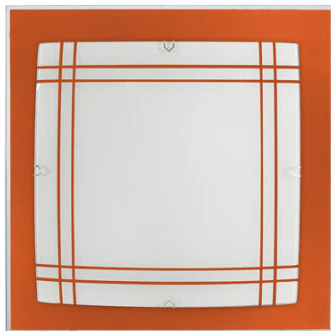

REF. 043083204.

Plafon Amet Naranja 2xe27 (32x32x6)

Ean: 8435161532305
Serie: AMET
Color: Naranja

Plafón serie AMET color naranja. Realizado en cristal decorado con líneas de color. Posee dos portalámparas E27. Es ideal para cocinas, porches, o pequeñas estancias. Sus dimensiones son 9x32x32 cm.

[Ver online](#)

LUZ

Tipo Portalámparas	E27
Total Portalámparas	2
Portalámparas	1xE27

GENERAL

Color	Naranja
Material	Cristal
Uso (Interior/Exterior)	 Recomendado para interiores y exteriores
Certificado CE	 SI
Certificado Reciclaje	SI

DIMENSIONES

Dimensiones (alto x ancho x fondo) cm.	9X32X32 cm.
Peso Neto gr.	1345 gr.
Peso Bruto gr.	1600 gr.
Medidas embalaje cm.	12x34x34 cm.

INFORMACIÓN TÉCNICA

Voltaje	 220-240 V
---------	---

REF. 043083204.