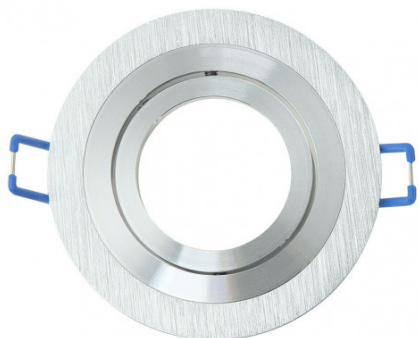

REF. 14348RE70

Empotrable Orient. Cenote 1xgu10 Redondo Alum/crom
2x9,2x9,2 Cm 8 De Corte.c/portalampara

Ean: 8435161492357
Serie: CENOTE
Color: Aluminio cromo

Empotrable orientable serie CENOTE con forma redonda, de color ALUMINIO/CROMO. Realizado en aluminio. Su dimensión es 2x9,2x9,2 centímetros. Corte para su instalación de 8 centímetros. Posee un portalámparas GU10. Bombilla no incluida. De diseño moderno, encontrándose, en esta serie, una gran variedad de combinaciones de colores como en Champagne/Cromo, Aluminio/Cromo, Wengué/Cromo, Blanco/Cromo, Cuero y Blanco. También disponibles en forma cuadrada, adaptándose a lo que más combine con su decoración.

[Ver online](#)

LUZ

| | | |
|----------------------|--|-----------------|
| Proyección de la luz | | Foco orientable |
| Bombillas incluidas | | No |
| Portalámparas | | 1xGU10 |

GENERAL

| | | |
|-----------------------------|--|-----------------------------|
| Color | | Aluminio cromo |
| Material | | Aluminio |
| Uso (Interior/Exterior) | | Recomendado para interiores |
| Tipo de instalación | | Encastrada (empotrada) |
| Uso (Doméstico/Profesional) | | Doméstico |
| Certificado CE | | SI |
| Certificado Reciclaje | | SI |

REF. 14348RE70

Empotrable Orient. Cenote 1xgu10 Redondo Alum/crom

Corte 8

INFORMACIÓN TÉCNICA

Voltaje  220-240 V