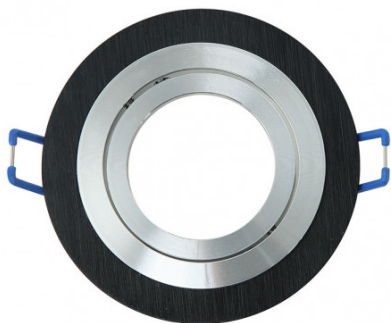

REF. 14348RE69

Empotrable Orient.cenote 1xgu10 Redondo Wengue/cro
2x9,2x9,2 Cm 8 De Corte.c/portalampara

Ean: 8435161492364
Serie: CENOTE
Color: Cromo / Wengué

Empotrable orientable serie CENOTE con forma redonda, de color WENGUE/CROMO. Realizado en aluminio. Su dimensión es 2x9,2x9,2 centímetros. Corte para su instalación de 8 centímetros. Posee un portalámparas GU10. Bombilla no incluida. De diseño moderno, encontrándose, en esta serie, una gran variedad de combinaciones de colores como en Champagne/Cromo, Aluminio/Cromo, Wengué/Cromo, Blanco/Cromo, Cuero y Blanco. También disponibles en forma cuadrada, adaptándose a lo que más combine con su decoración.

[Ver online](#)

LUZ

Proyección de la luz		Foco orientable
Bombillas incluidas		No
Portalámparas		1xGU10

GENERAL

Color		Cromo / Wengué
Material		Aluminio
Uso (Interior/Exterior)		Recomendado para interiores
Tipo de instalación		Encastrada (empotrada)
Uso (Doméstico/Profesional)		Doméstico
Certificado CE		SI
Certificado Reciclaje		SI

DIMENSIONES

Dimensiones (alto x ancho x fondo) cm.	2x9,2x9,2 cm cm.
Peso Neto gr.	100 gr.
Peso Bruto gr.	115 gr.
Medidas embalaje cm.	4x9,5x9,5 cm.

REF. 14348RE69

Empotrable Orient.cenote 1xgu10 Redondo Wengue/cro

Corte 8

INFORMACIÓN TÉCNICA

Voltaje  220-240 V