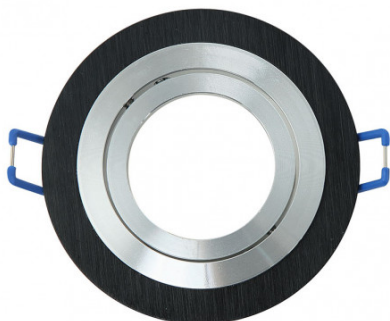

REF. 14348RE69

Empotrable Orient.cenote 1xgu10 Redondo Wengue/cro  
2x9,2x9,2 Cm 8 De Corte.c/portalampara

Ean: 8435161492364  
Serie: CENOTE  
Color: Cromo / Wengué

Empotrable orientable serie CENOTE con forma redonda, de color WENGUE/CROMO. Realizado en aluminio. Su dimensión es 2x9,2x9,2 centímetros. Corte para su instalación de 8 centímetros. Posee un portalámparas GU10. Bombilla no incluida. De diseño moderno, encontrándose, en esta serie, una gran variedad de combinaciones de colores como en Champagne/Cromo, Aluminio/Cromo, Wengué/Cromo, Blanco/Cromo, Cuero y Blanco. También disponibles en forma cuadrada, adaptándose a lo que más combine con su decoración.

[Ver online](#)

**LUZ**

Proyección de la luz		Foco orientable
Bombillas incluidas		No
Portalámparas		1xGU10

**GENERAL**

Color		Cromo / Wengué
Material		Aluminio
Uso (Interior/Exterior)		Recomendado para interiores
Tipo de instalación		Encastrada (empotrada)
Uso (Doméstico/Profesional)		Doméstico
Certificado CE	<b>CE</b>	SI
Certificado Reciclaje		SI

**DIMENSIONES**

Dimensiones (alto x ancho x fondo) cm.	2x9,2x9,2 cm cm.
Peso Neto gr.	100 gr.
Peso Bruto gr.	115 gr.
Medidas embalaje cm.	4x9,5x9,5 cm.

REF. 14348RE69

Empotrable Orient.cenote 1xgu10 Redondo Wengue/cro

Corte 8

INFORMACIÓN TÉCNICA

Voltaje  220-240 V