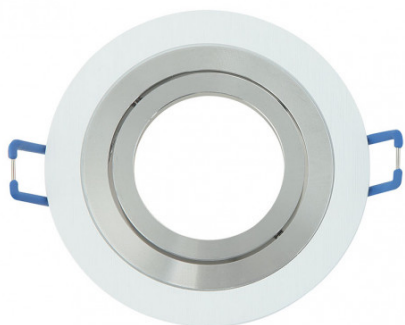

REF. 14348RE46

Empotrable Orient.cenote 1xgu10 Redondo Blanc/crom  
2x9,2x9,2 Cm 8 De Corte.c/portalampara

Ean: 8435161492388  
Serie: CENOTE  
Color: Blanco / Cromo

Empotrable orientable serie CENOTE con forma redonda, de color BLANCO/CROMO. Realizado en aluminio. Su dimensión es 2x9,2x9,2 centímetros. Corte para su instalación de 8 centímetros. Posee un portalámparas GU10. Bombilla no incluida. De diseño moderno, encontrándose, en esta serie, una gran variedad de combinaciones de colores como en Champagne/Cromo, Aluminio/Cromo, Wengué/Cromo, Blanco/Cromo, Cuero y Blanco. También disponibles en forma cuadrada, adaptándose a lo que más combine con su decoración.

[Ver online](#)

**LUZ**

Proyección de la luz		Foco orientable
Bombillas incluidas		No
Portalámparas		1xGU10

**GENERAL**

Color		Blanco / Cromo
Material		Aluminio
Uso (Interior/Exterior)		Recomendado para interiores
Tipo de instalación		Encastrada (empotrada)
Uso (Doméstico/Profesional)		Doméstico
Certificado CE		SI
Certificado Reciclaje		SI

**DIMENSIONES**

Dimensiones (alto x ancho x fondo) cm.		2x9,2x9,2 cm cm.
Peso Neto gr.		100 gr.
Peso Bruto gr.		115 gr.
Medidas embalaje cm.		4x9,5x9,5 cm.

REF. 14348RE46

Empotrable Orient.cenote 1xgu10 Redondo Blanc/crom