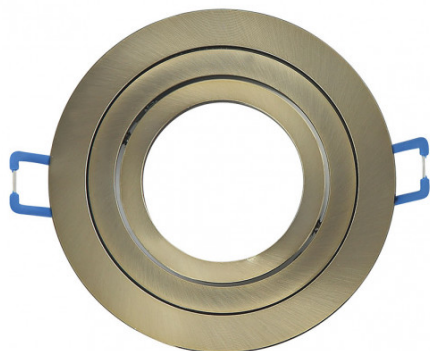

REF. 14348RE14

Empotrable Orientable Cenote 1xgu10 Redondo Cuero
2x9,2x9,2 Cm 8 De Corte.c/portalampara

Ean: 8435161492401
Serie: CENOTE
Color: Cuero

Empotrable orientable serie CENOTE con forma redonda, de color CUERO. Realizado en aluminio. Su dimensión es 2x9,2x9,2 centímetros. Corte para su instalación de 8 centímetros. Posee un portalámparas GU10. Bombilla no incluida. De diseño moderno, encontrándose, en esta serie, una gran variedad de combinaciones de colores como en Champagne/Cromo, Aluminio/Cromo, Wengué/Cromo, Blanco/Cromo, Cuero y Blanco. También disponibles en forma cuadrada, adaptándose a lo que más combine con su decoración.

[Ver online](#)

LUZ

Proyección de la luz		Foco orientable
Bombillas incluidas		No
Portalámparas		1xGU10

GENERAL

Color		Cuero
Material		Aluminio
Uso (Interior/Exterior)		Recomendado para interiores
Tipo de instalación		Encastrada (empotrada)
Uso (Doméstico/Profesional)		Doméstico
Certificado CE	CE	SI
Certificado Reciclaje		SI

DIMENSIONES

Dimensiones (alto x ancho x fondo) cm.	2x9,2x9,2 cm cm.
Peso Neto gr.	100 gr.
Peso Bruto gr.	115 gr.
Medidas embalaje cm.	4x9,5x9,5 cm.

REF. 14348RE14

Empotrable Orientable Cenote 1xgu10 Redondo Cuero