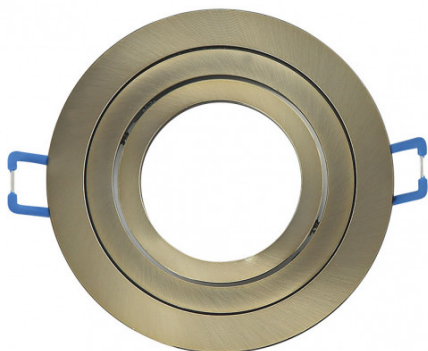

REF. 14348RE14

Empotrable Orientable Cenote 1xgu10 Redondo Cuero
2x9,2x9,2 Cm 8 De Corte.c/portalampara

Ean: 8435161492401
Serie: CENOTE
Color: Cuero

Empotrable orientable serie CENOTE con forma redonda, de color CUERO. Realizado en aluminio. Su dimensión es 2x9,2x9,2 centímetros. Corte para su instalación de 8 centímetros. Posee un portalámparas GU10. Bombilla no incluida. De diseño moderno, encontrándose, en esta serie, una gran variedad de combinaciones de colores como en Champagne/Cromo, Aluminio/Cromo, Wengué/Cromo, Blanco/Cromo, Cuero y Blanco. También disponibles en forma cuadrada, adaptándose a lo que más combine con su decoración.

[Ver online](#)

LUZ

Proyección de la luz		Foco orientable
Bombillas incluidas		No
Portalámparas		1xGU10

GENERAL

Color		Cuero
Material		Aluminio
Uso (Interior/Exterior)		Recomendado para interiores
Tipo de instalación		Encastrada (empotrada)
Uso (Doméstico/Profesional)		Doméstico
Certificado CE	CE	SI
Certificado Reciclaje		SI

DIMENSIONES

Dimensiones (alto x ancho x fondo) cm.	2x9,2x9,2 cm cm.
Peso Neto gr.	100 gr.
Peso Bruto gr.	115 gr.
Medidas embalaje cm.	4x9,5x9,5 cm.

REF. 14348RE14

Empotrable Orientable Cenote 1xgu10 Redondo Cuero

Corte 8

INFORMACIÓN TÉCNICA

Voltaje  220-240 V