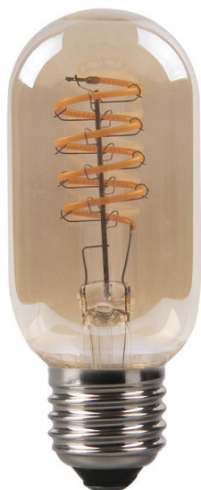

REF. 141401141

**Bombilla Filam.spiral Vert.tubular 11x4,5d 4w E27 250lm
Ambar 2200k**

Ean: 8435161490759
Serie: Vintage Deco Tubular
Color: Ámbar

Bombilla tubular decorativa de la serie VINTAGE DECO de cristal con terminación AMBAR. Casquillo E27 y filamento en espiral vertical en su interior. Se caracteriza por tener 4W de potencia, 250 lúmenes y 2200°k de color de luz cálida. Tiene unas dimensiones de 11x4,5x4,5 centímetros. De estilo retro vintage o industrial, ideal para lamparas, colgantes, pies de salón, sobremesas y cualquier tipo de iluminación abierta, para todo tipo de ambientes.

[Ver online](#)

LUZ

Tipo Portalámparas		E27
Color de la luz		Blanco cálido
Lúmenes Lm.		250 Lm.
Potencia		4 W
Proyección de la luz		Luz directa
Temperatura luz °K		2200 k °K
Tipo de iluminación		Tecnología LED integrada
Portalámparas		1xE27

GENERAL

Color		Ámbar
Material		Cristal
Uso (Interior/Exterior)		Recomendado para interiores y exteriores
Tipo de instalación		En superficie
Ahorro de energía		Sí
Uso (Doméstico/Profesional)		Doméstico
Certificado CE		SI

REF. 141401141

Bombilla Filam.spiral Vert.tubular 11x4,5d 4w E27 250lm
Ambar 2200k

SI

DIMENSIONES

Dimensiones (alto x ancho x fondo) cm.	11x4,5x4,5 cm cm.
Peso Neto gr.	25 gr.
Peso Bruto gr.	45 gr.
Medidas embalaje cm.	13x5x5 cm.
Diámetro	4,5 cm