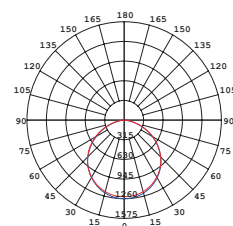

INSTALACIÓN ROTACIÓN 180°

10W

20W

30W

50W

Ficha técnica y archivo .IES disponibles

| REF. | | | | | | PF | L x W x H | | |
|-----------|--------|------|---------|---------|-------------|-----|-------------------|----|----------|
| LED229103 | Blanco | 10 W | 800 Lm | 6400 °K | Blanco Frío | 0,9 | L106 x W85 x H27 | 50 | Aluminio |
| LED229203 | Blanco | 20 W | 1600 Lm | 6400 °K | Blanco Frío | 0,9 | L106 x W85 x H27 | 50 | Aluminio |
| LED229303 | Blanco | 30 W | 2400 Lm | 6400 °K | Blanco Frío | 0,9 | L152 x W110 x H27 | 50 | Aluminio |
| LED229403 | Blanco | 50 W | 4000 Lm | 6400 °K | Blanco Frío | 0,9 | L205 x W165 x H27 | 50 | Aluminio |