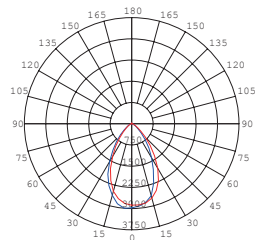

MARVEL DOWNLIGHTS

- CE
- 2 años de Garantía
- 60°
- VERTICAL
- Driver Externo
- Encastrado
- COB
- 230V
- IP20
- On/Off 15000 veces
- Horas 25000H

- Óptica de único punto. COB. Alta eficiencia lumínica.
- Ahorro de un 80% de energía.
- Baja profundidad de instalación.
- Alta calidad y buena disipación.