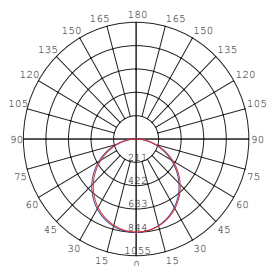

Ficha técnica y archivo .IES disponibles

REF.									
LED235603	Blanco	42 W	3800 Lm	6400 °K	Blanco Frío	0,95	L600 x W600 x H10	5	Aluminio