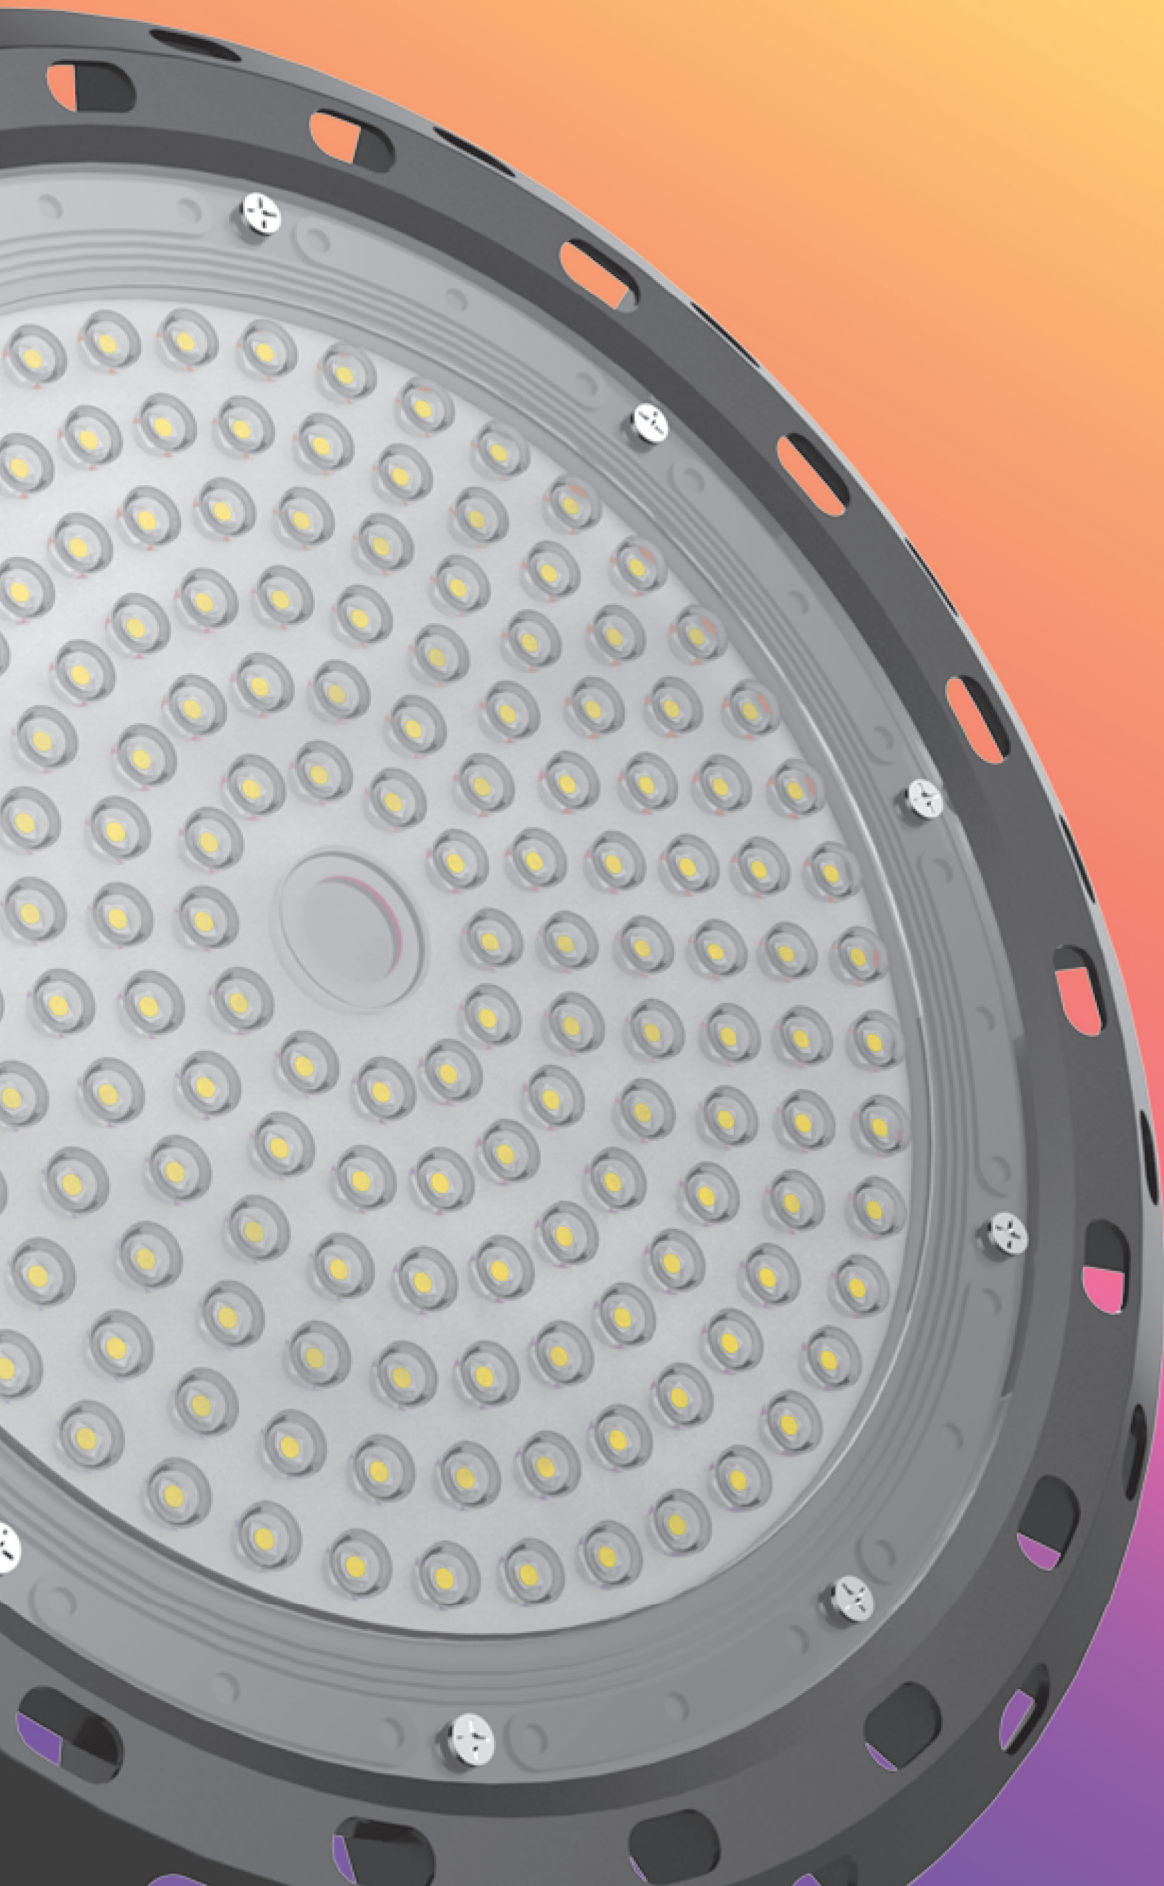

- Potente fuente de luz LED con un diseño único.
- Variedad de opciones que sustituyen todos los tipos de campanas HID.
- Lentes de pexiglás a prueba de roturas.
- Alta conductividad térmica, Alta luminosidad, Colores puros y Sombra suave.
- El diseño único del radiador permite repartir la temperatura y obtener el mayor grado de disipación.
- Chip SANAN y Driver TECHTOUCH

- Potente fuente de luz LED con un diseño único.
- Variedad de opciones que sustituyen todos los tipos de campanas HID.
- Lentes de pexiglás a prueba de roturas.
- Alta conductividad térmica, Alta luminosidad, Colores puros y Sombra suave.
- El diseño único del radiador permite repartir la temperatura y obtener el mayor grado de disipación.
- SEOUL + INVERTRONIC

A white mousepad with a textured surface. In the center, there is a rectangular yellow touchpad. The mousepad is set against a background with a vertical color gradient from light blue at the top to light green at the bottom. The word "TECHTOUCH" is printed in a bold, black, sans-serif font at the bottom of the mousepad.