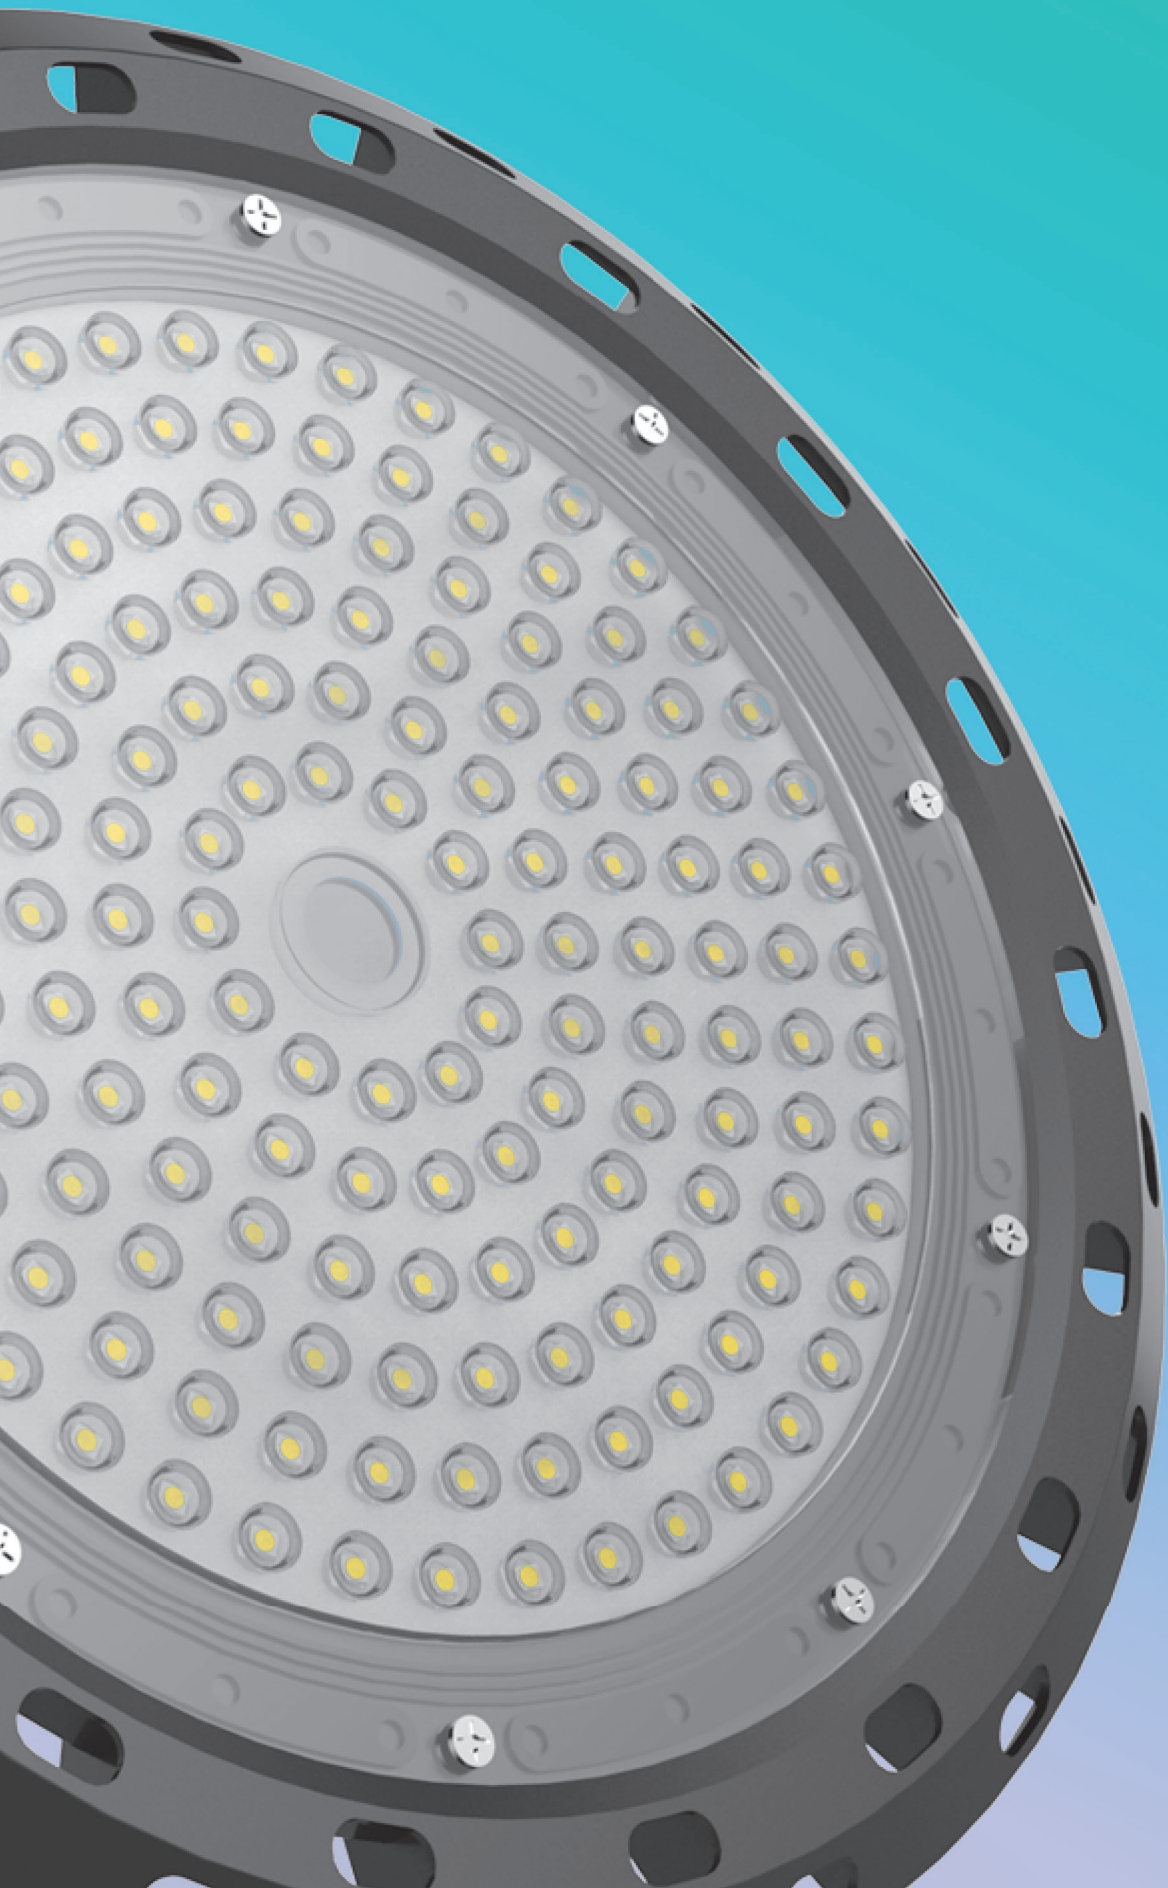

60W

80W

INSTALACIÓN ENCASTRADA

Ficha técnica y archivo .IES disponibles

| REF. | Color | Potencia | Luminosidad | Temperatura de Color | Color de Luz | Diámetro Exterior | Diámetro Interior | Profundidad | Material |
|-----------|--------|----------|-------------|----------------------|--------------|-------------------|-------------------|-------------|----------|
| LED209923 | Blanco | 60 W | 4800 Lm | 6400 °K | Blanco Frío | Ø205 | Ø 222 | 10 | Aluminio |
| LED209933 | Blanco | 80 W | 6400 Lm | 6400 °K | Blanco Frío | Ø205 | Ø 222 | 10 | Aluminio |

- Potente fuente de luz LED con un diseño único.
- Variedad de opciones que sustituyen todos los tipos de campanas HID.
- Lentes de pexiglás a prueba de roturas.
- Alta conductividad térmica, Alta luminosidad, Colores puros y Sombra suave.
- El diseño único del radiador permite repartir la temperatura y obtener el mayor grado de disipación.
- Chip SANAN y Driver TECHTOUCH

A white mousepad with a textured surface. In the center, there is a rectangular yellow touchpad. The mousepad is set against a background with a vertical color gradient from light blue at the top to light green at the bottom. The word "TECHTOUCH" is printed in a bold, black, sans-serif font at the bottom of the mousepad.