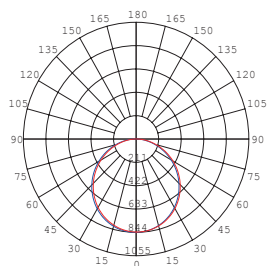

Ficha técnica y archivo .IES disponibles

REF.									
LED235753	Blanco	42 W	3800 Lm	6400 °K	Blanco Frío	0,95	L120 x W30 x H10	5	Aluminio