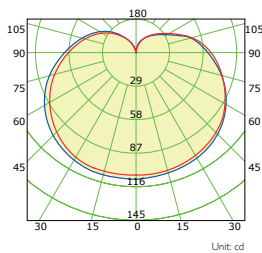

EXTRA LUMEN
125Lm/W

— C0-C180 — C90-C270

REF.									
709120081	Blanco	E14	6,5 W	806 Lm	6400 °K	Blanco frío	>80	L45 x H81	100
709120082	Blanco	E14	6,5 W	806 Lm	4000 °K	Blanco neutro	>80	L45 x H81	100
709120083	Blanco	E14	6,5 W	806 Lm	3000 °K	Cálido	>80	L45 x H81	100