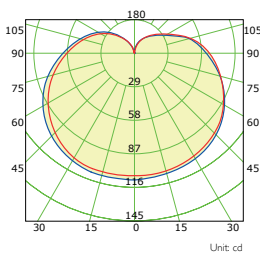

EXTRA LUMEN
125Lm/W

— C0-C180 — C90-C270

REF.							CRI		
709121081	Blanco	E27	6,5 W	806 Lm	6400 °K	Blanco frío	>80	L45 x H79	100
709121082	Blanco	E27	6,5 W	806 Lm	4000 °K	Blanco neutro	>80	L45 x H79	100
709121083	Blanco	E27	6,5 W	806 Lm	3000 °K	Cálido	>80	L45 x H 79	100