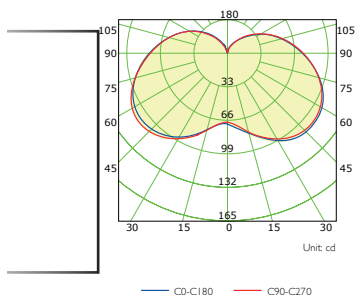

EXTRA LUMEN
125Lm/W

Ficha técnica y archivo .IES disponibles

REF.									
709110081	Blanco	E14	6,5 W	806 Lm	6400 °K	Blanco frío	>80	L37 x H100	100
709110082	Blanco	E14	6,5 W	806 Lm	4000 °K	Blanco neutro	>80	L37 x H100	100
709110083	Blanco	E14	6,5W	806 Lm	3000 °K	Cálido	>80	L37 x H100	100