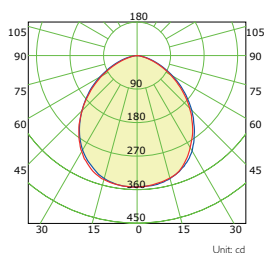

— C0-C180 — C90-C270

Ficha técnica y archivo .IES disponibles

REF.									
709132081	Blanco	GU10	8 W	800 Lm	6400 °K	Blanco frío	>80	L50 x H59	100
709132082	Blanco	GU10	8 W	800 Lm	4000 °K	Blanco neutro	>80	L50 x H59	100
709132083	Blanco	GU10	8 W	800 Lm	3000 °K	Cálido	>80	L50 x H 59	100