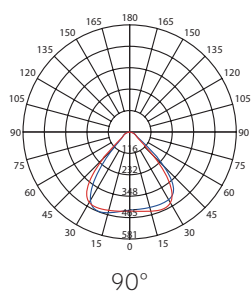

INSTALACIÓN

Ficha técnica y archivo .IES disponibles

REF.						PF	L w		
LED215123	Negro	100 W	10000 Lm	6400 °K	Blanco Frío	0,9	L290 x W165	1	Aluminio
LED215133	Negro	150 W	15000 Lm	6400 °K	Blanco Frío	0,9	L340 x W170	1	Aluminio
LED215143	Negro	200 W	20000 Lm	6400 °K	Blanco Frío	0,9	L390 x W200	1	Aluminio
LED215153	Negro	250 W	25000 Lm	6400 °K	Blanco Frío	0,9	H390 x W220	1	Aluminio