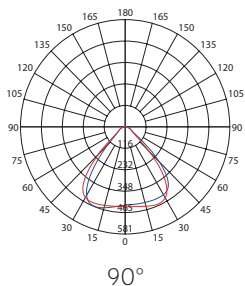

- Potente fuente de luz LED con un diseño único.
- Variedad de opciones que sustituyen todos los tipos de campanas HID.
- Lentes de pexiglás a prueba de roturas.
- Alta conductividad térmica, Alta luminosidad, Colores puros y Sombra suave.
- El diseño único del radiador permite repartir la temperatura y obtener el mayor grado de disipación.
- Chip SANAN y Driver TECHTOUCH

INSTALACIÓN

Ficha técnica y archivo .IES disponibles

REF.	Color	Potencia (W)	Luminosidad (Lm)	Temperatura (°K)	Color	PF	Dimensiones (H x W)	Cantidad	Material
LED215023	Negro	100 W	10000 Lm	6400 °K	Blanco Frío	0,9	H290 x W165	1	Aluminio
LED215033	Negro	150 W	15000 Lm	6400 °K	Blanco Frío	0,9	H340 x W170	1	Aluminio