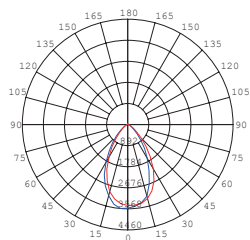

80W

INSTALACIÓN ENCASTRADA

Ficha técnica y archivo .IES disponibles

REF.	Color	Potencia	Luminosidad	Temperatura de Color	Color de Luz	Diámetro Exterior	Diámetro Interior	Profundidad	Material
LED209923	Blanco	60 W	4800 Lm	6400 °K	Blanco Frío	Ø205	Ø 222	10	Aluminio
LED209933	Blanco	80 W	6400 Lm	6400 °K	Blanco Frío	Ø205	Ø 222	10	Aluminio