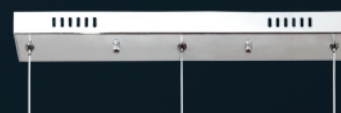

Ref. 090383020 |  36W

LED Integrado  28800 Lm

 DESDE 3000 °K
HASTA 6000 °K

TECNOLOGÍA
LED
INTEGRADA

INTENSIDAD REGULABLE

XENÓN

XENÓN

Ref. 090393020 |  36 WLED Integrado  2880 Lm DESDE 3000 °K
HASTA 6000°K

DETALLE PLAFÓN

INTENSIDAD REGULABLE

TECNOLOGÍA

 INTEGRADA

XENÓN