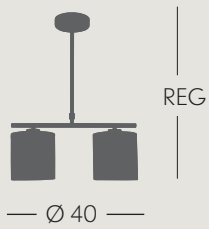

cuero
088696014

Cromo
088696020

DETALLE

SANTAMARIA

NEOCLÁSICO

 2xE27

 cuero
088652014

 Cromo
088652020