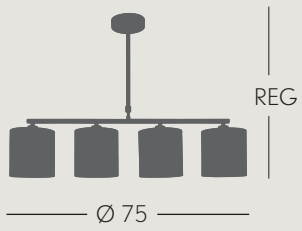

SANTAMARIA

NEOCLÁSICO