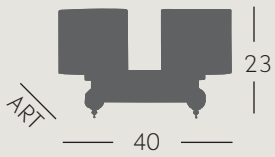

💡 1xE27

🟤 cuero
088561014

🟩 Cromo
088561020

DETALLE

SAN MIGUEL

NEOCLÁSICO

2xE27

cuero
088562014