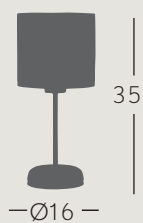

💡 1xE27

🟤 cuero
088561014

🟩 Cromo
088561020

DETALLE

SAN MIGUEL

NEOCLÁSICO

2xE27

cuero
088562014

Cromo
088562020

DETALLE

SAN MIGUEL

NEOCLÁSICO

1xE14

Cuero
088571014

Cromo
088571020

SAN MIGUEL