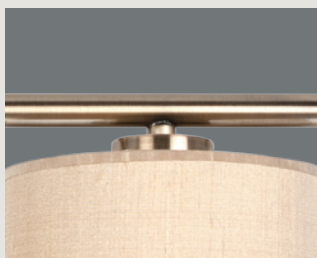

FABRILAMP

ILUMINACIÓN

SAN MIGUEL

NEOCLÁSICO

DETALLE

SAN MIGUEL

NEOCLÁSICO

 2xE27

 cuero
088552014

 Cromo
088552020

DETALLE

SAN MIGUEL

NEOCLÁSICO

 3xE14

 cuero
088553014

 Cromo
088553020

DETALLE

SAN MIGUEL

NEOCLÁSICO

 4xE14

 cuero
088554014

 Cromo
088554020

SAN MIGUEL

NEOCLÁSICO