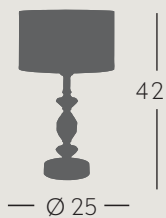

💡 1xE27

🟤 cuero
088561014

🟩 Cromo
088561020

DETALLE

SAN MIGUEL

NEOCLÁSICO

2xE27

cuero
088562014

Cromo
088562020

DETALLE

SAN MIGUEL

NEOCLÁSICO

1xE14

Cuero
088571014

Cromo
088571020

SAN MIGUEL

NEOCLÁSICO

1xE27

cuero
088571114

Cromo
088571120

1xE27

Cuero
088571314

Cromo
088571320