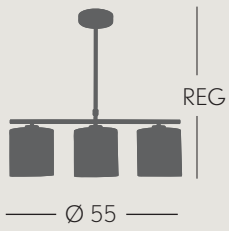

SAN MIGUEL

NEOCLÁSICO