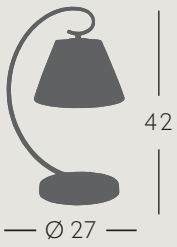

# PANAMÁ

NEOCLÁSICO

 8xE14

 cuero  
091058014

 Cromo  
091058020

1xE14

cuero  
091061014

Cromo  
091061020

DETALLE

 1xE27

 cuero  
091071014

 Cromo  
091071020