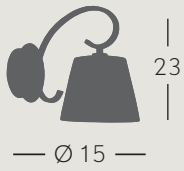

# PANAMÁ

NEOCLÁSICO

 8xE14

 cuero  
091058014

 Cromo  
091058020

1xE14

cuero  
091061014

Cromo  
091061020

DETALLE

 1xE27

 cuero  
091071014

 Cromo  
091071020