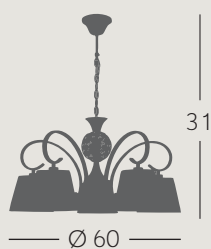

# FABRILAMP

ILUMINACIÓN

Esfera iluminada

DETALLE

 3xE14

 cuero  
091053014

 Cromo  
091053020

 5xE14