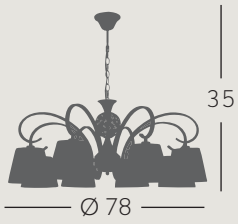

# FABRILAMP

ILUMINACIÓN

Esfera iluminada

DETALLE

 3xE14

 cuero  
091053014

 Cromo  
091053020

 5xE14

 cuero  
091055014

 Cromo  
091055020

# PANAMÁ

NEOCLÁSICO

 8xE14

 cuero  
091058014

 Cromo  
091058020

1xE14

cuero  
091061014

Cromo  
091061020