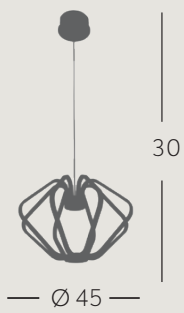

# PALMIRA

CONTEMPORÁNEO

-  LED Integr.
-  3690Lm
-  52,8W
-  3000 °K
-  Cromo  
**A10154520**

DETALLE