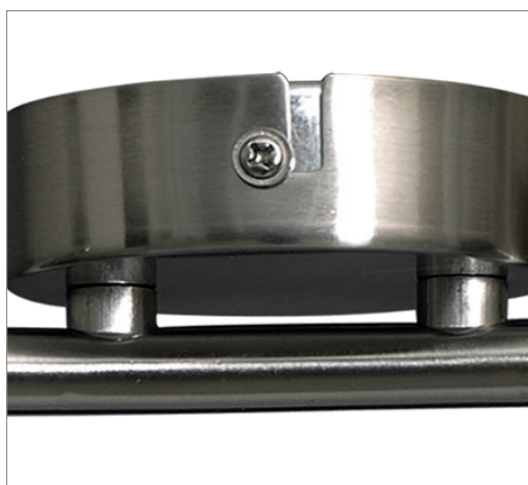

**FABRÍ  
LAMP**

CATÁLOGO GENERAL 1  
Actualización GOBI

2017

INCLUÍDAS

BOMBILLAS LED GU-10  
**LUXRAM**

6 W

4000 °K

Níquel

Blanco  
**029593001**

Níquel  
**029593003**

3XGU10

INCLUÍDAS  
BOMBILLAS LED GU-10  
**LUXRAM**

6 W

4000 °K

Blanco  
029592001

Níquel  
029592003

2XGU10

Blanco  
029581001

Níquel  
029581003

1XGU10