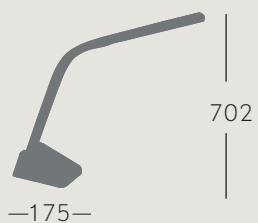

FABRILAMP

ILUMINACIÓN

-  LED
-  10W
-  1350Lm
-  2800°K-6500°K
-  3 intensidades LED
-  ENERGY Saving
-  USB
-  Función reloj
-  indicador temperatura

blanco
091371001

DETALLE