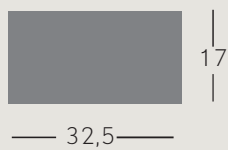

3xE27

cristal  
089494043

21,65 € NETO

4xE27

cristal  
089495043

DETALLE

1xE27

cristal  
089461143