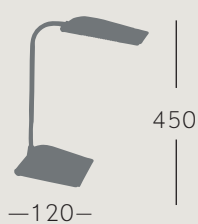

FABRILAMP

ILUMINACIÓN

LED

6W

540 Lm

4000 °K

Blanco
090671001

Plata
090671010