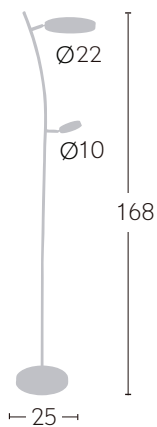

Níquel
079242003

NOVEDAD

 Negro
079242009

 1400 Lm+450Lm

 18W+5 W

 4000°K

Opción pantalla articulable

NOVEDAD

Blanco
079242001

1400 Lm+450Lm

18W+5 W

4000°K

Opción pantalla articulable

NOVEDAD

Cuero
079242014

1400Lm+450Lm

18W+5W

4000°K

Opción pantalla articulable

Cuero
079242014

NOVEDAD

Plata
079242010

 1400 Lm+450Lm

 18W+5 W