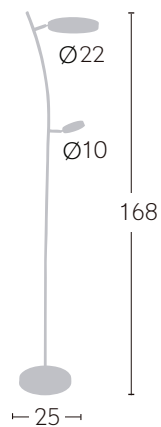

FABRILAMP

ILUMINACIÓN

NOVEDAD

Níquel
079242003

 1400 Lm+450Lm

 18W+5 W

 4000°K

Opción pantalla articulable

Níquel
079242003

NOVEDAD

 Negro
079242009

 1400 Lm+450Lm

 18W+5 W

 4000°K

Opción pantalla articulable

NOVEDAD

Blanco
079242001

1400 Lm+450Lm

18W+5 W

4000°K

Opción pantalla articulable

NOVEDAD

Cuero
079242014

1400Lm+450Lm

18W+5W

4000°K

Opción pantalla articulable

Cuero
079242014

NOVEDAD

Plata
079242010

 1400 Lm+450Lm

 18W+5 W