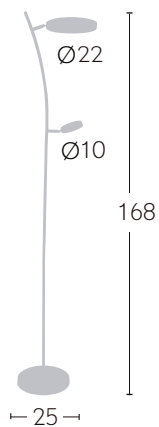

FABRILAMP

ILUMINACIÓN

NOVEDAD

Níquel
079242003

 1400 Lm+450Lm

 18W+5 W

 4000°K

Opción pantalla articulable

Níquel
079242003

NOVEDAD

 Negro
079242009

 1400 Lm+450Lm

 18W+5 W

 4000°K

Opción pantalla articulable

NOVEDAD

Blanco
079242001

1400 Lm+450Lm

18W+5 W

4000°K

Opción pantalla articulable

NOVEDAD

Cuero
079242014

1400Lm+450Lm

18W+5W

4000°K

Opción pantalla articulable

Cuero
079242014

NOVEDAD

Plata
079242010

 1400 Lm+450Lm

 18W+5 W