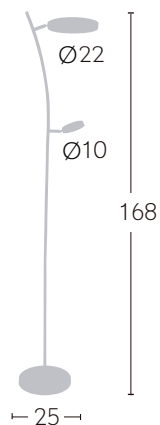

Blanco
079242001

1400 Lm+450Lm

18W+5 W

4000°K

Opción pantalla articulable

NOVEDAD

Cuero
079242014

1400Lm+450Lm

18W+5W

4000°K

Opción pantalla articulable

Cuero
079242014

NOVEDAD

Plata
079242010

 1400 Lm+450Lm

 18W+5 W