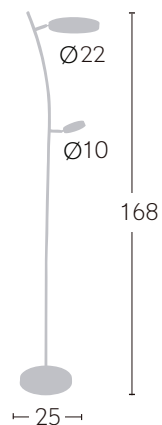

Blanco
079242001

1400 Lm+450Lm

18W+5 W

4000°K

Opción pantalla articulable

NOVEDAD

Cuero
079242014

1400Lm+450Lm

18W+5W

4000°K

Opción pantalla articulable

Cuero
079242014

NOVEDAD

Plata
079242010

 1400 Lm+450Lm

 18W+5 W