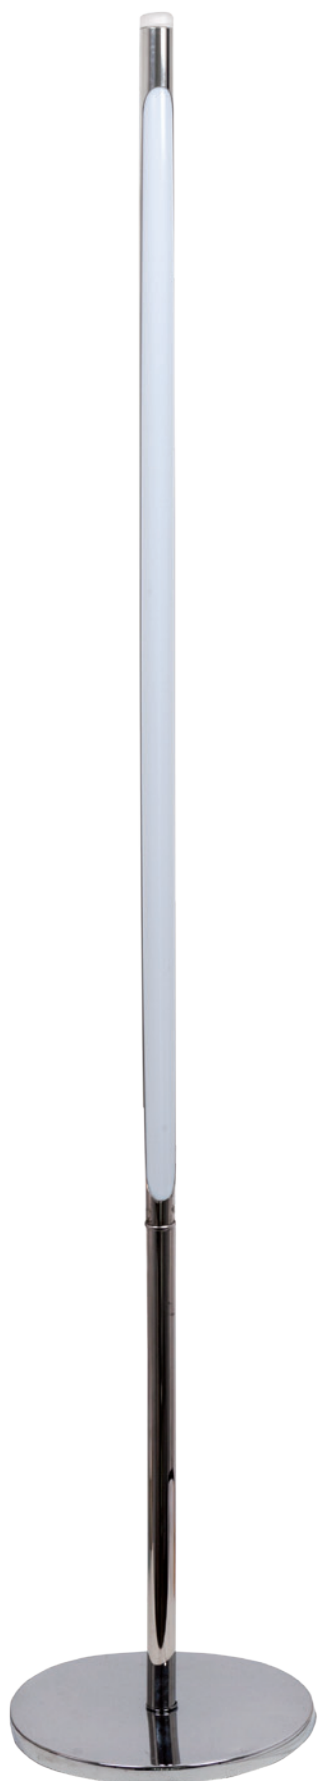

FABRILAMP

ILUMINACIÓN

Blanco/cromo | 24W | 1920Lm | 4000°K
075092420

Blanco/cromo | 16W | 1280Lm | 4000°K
075091620

TECNOLOGÍA
LED
INTEGRADA

Blanco/cromo
075061620 | 16W 1280Lm 4000°K

Blanco/cromo
075062120 | 21W 1680Lm 4000°K

TECNOLOGÍA
LED
 INTEGRADA

Blanco/cromo
075041020

Blanco/cromo
075071020