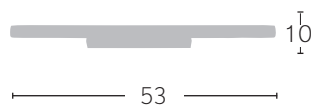

FABRILAMP

ILUMINACIÓN

Blanco/cromo | 24W | 1920Lm | 4000°K
075092420

Blanco/cromo | 16W | 1280Lm | 4000°K
075091620

TECNOLOGÍA
LED
INTEGRADA

Blanco/cromo
075061620 | 16W 1280Lm 4000°K

Blanco/cromo
075062120 | 21W 1680Lm 4000°K