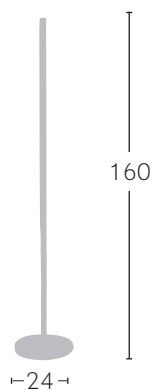

FABRILAMP

ILUMINACIÓN

Blanco/cromo | 24W | 1920Lm | 4000°K
075092420

Blanco/cromo | 16W | 1280Lm | 4000°K
075091620

TECNOLOGÍA
LED
INTEGRADA

Blanco/cromo
075061620 | 16W 1280Lm 4000°K

Blanco/cromo
075062120 | 21W 1680Lm 4000°K

TECNOLOGÍA
LED
 INTEGRADA

Blanco/cromo
075041020

Blanco/cromo
075071020