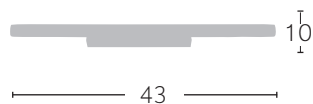

FABRILAMP

ILUMINACIÓN

Blanco/cromo | 24W | 1920Lm | 4000°K
075092420

Blanco/cromo | 16W | 1280Lm | 4000°K
075091620

TECNOLOGÍA
LED
INTEGRADA

Blanco/cromo
075061620 | 16W 1280Lm 4000°K

Blanco/cromo
075062120 | 21W 1680Lm 4000°K