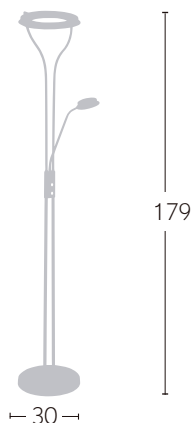

FABRILAMP

ILUMINACIÓN

30

179

Níquel
071642003

2800Lm

21W+7W

4000°K

INSENTIDAD REGULABLE

NOVEDAD

30

179

Cuero
071642014

2800Lm

21W+7W

4000°K

Opción pantalla giratoria

Cuero
071642014