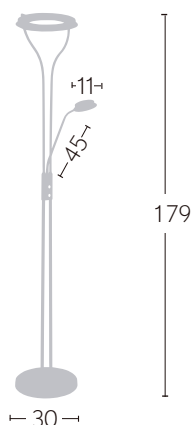

INSENTIDAD REGULABLE

NOVEDAD

30

179

Cuero
071642014

2800Lm

21W+7W

4000°K

Opción pantalla giratoria

Cuero
071642014