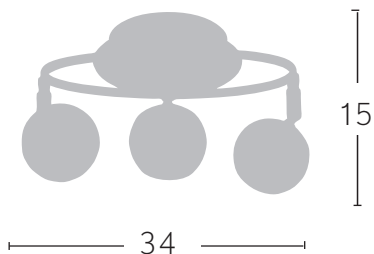

TECNOLOGÍA
LED
INTEGRADA

Cuero
077083014

Cromo
077083020

3X5W

4000°K

1200Lm