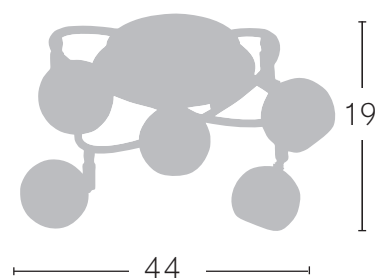

Cuero
077085014

Cromo
077085020

5X5W

4000°K

2000Lm