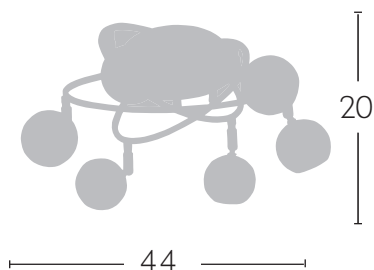

1200Lm

Cuero  
**077085014**

Cromo  
**077085020**

5X5W

4000°K

2000Lm

TECNOLOGÍA  
**LED**  
 INTEGRADA

Cuero  
**077086014**