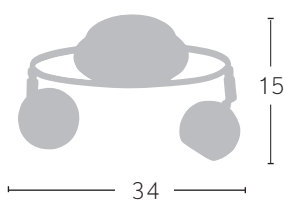

TECNOLOGÍA  
**LED**  
INTEGRADA

Cuero  
**077081014**

Cromo  
**077081020**

1X5W

4000°K

400Lm

Cuero  
**077082014**

Cromo  
**077082020**