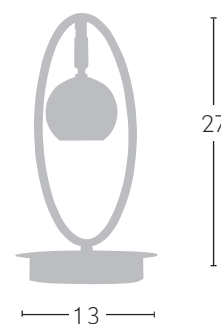

Cuero
077071014

Cromo
077071020

1X5W

4000°K

400Lm