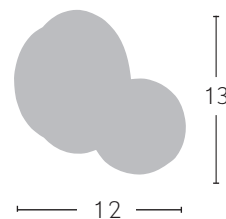

TECNOLOGÍA  
**LED**  
INTEGRADA

Cuero  
**077081014**

Cromo  
**077081020**

1X5W

4000°K

400Lm

Cuero  
**077082014**

Cromo  
**077082020**