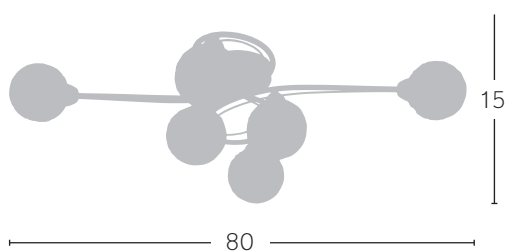

4000°K

 Cuero
 076584014

 Cromo
 076584020

4x5W

1600Lm

4000°K

TECNOLOGÍA
LED
 INTEGRADA

 Cuero
076586014