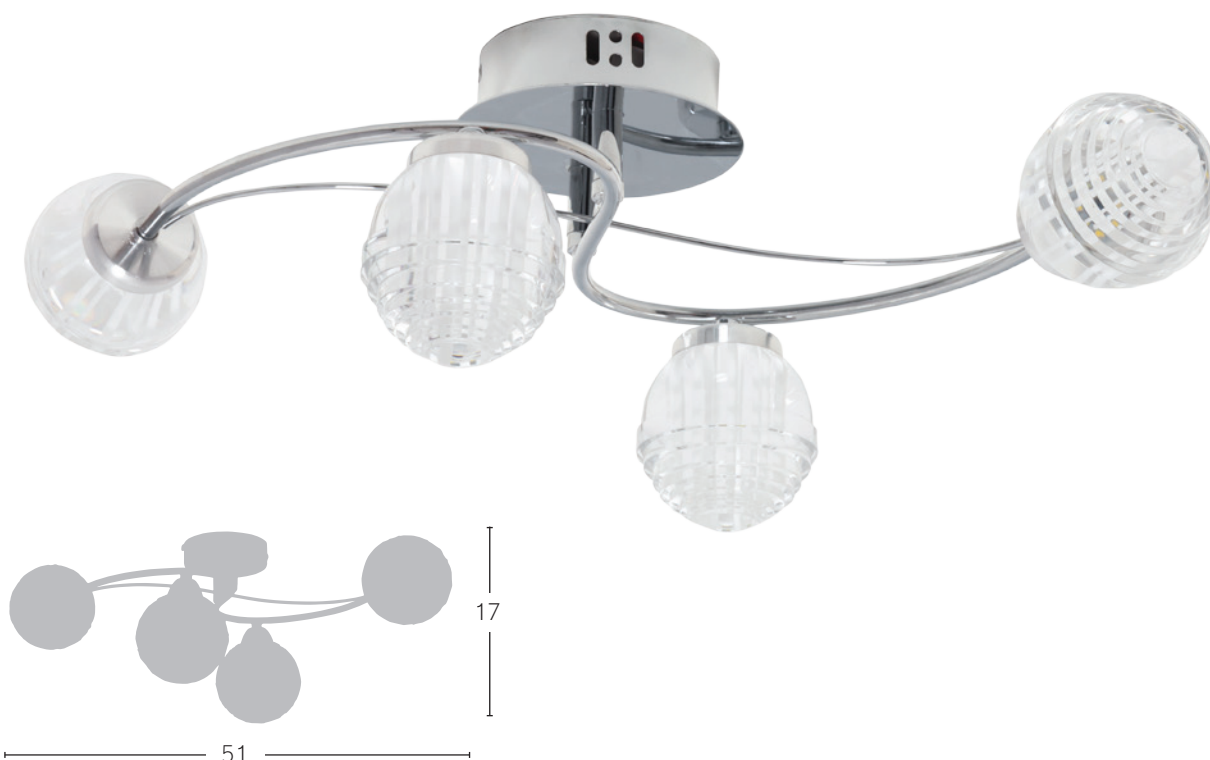

FABRILAMP

ILUMINACIÓN

TECNOLOGÍA
LED
 INTEGRADA

Cromo
 076581020

Cuero
 076581014

Cromo
 076581020

1x5W

400 Lm

4000°K

Cuero
 076592014

Cromo
 076592020

2x5W

800 Lm

4000°K

Cuero
 076593014

Cromo
 076593020

3x5W

1200Lm

4000°K

TECNOLOGÍA
LED
 INTEGRADA

 Cuero
 076583014

 Cromo
 076583020

3x5W

1200Lm

4000°K

 Cuero
 076584014

 Cromo
 076584020

4x5W

1600Lm

4000°K

TECNOLOGÍA
LED
 INTEGRADA

 Cuero
076586014