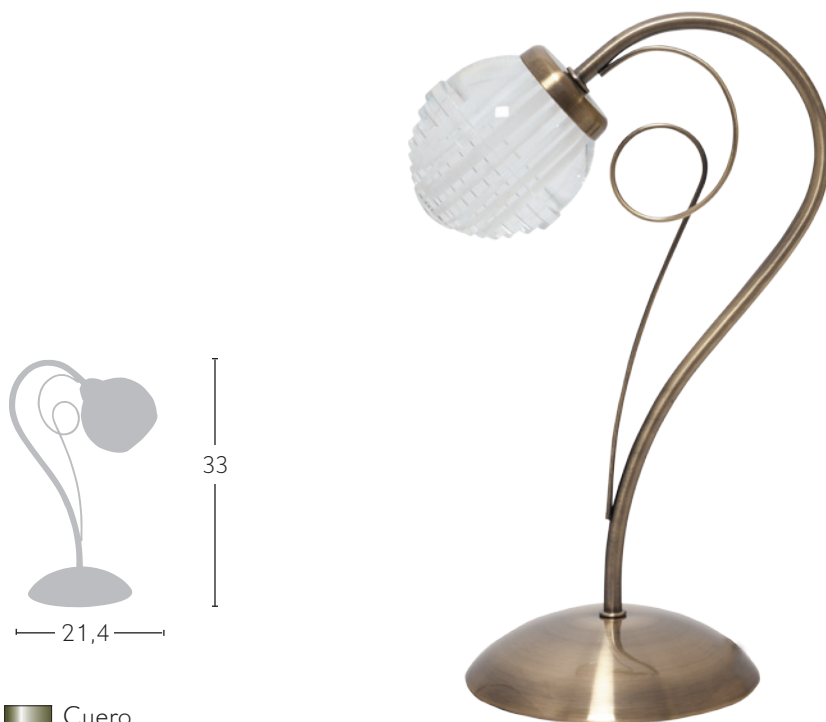

FABRILAMP

ILUMINACIÓN

TECNOLOGÍA
LED
 INTEGRADA

Cromo
 076581020

Cuero
 076581014

Cromo
 076581020

1x5W

400 Lm

4000°K

Cuero
 076592014

Cromo
 076592020

2x5W

800 Lm

4000°K

Cuero
 076593014

Cromo
 076593020

4000°K

 Cuero
 076584014

 Cromo
 076584020

4x5W

1600Lm

4000°K

TECNOLOGÍA
LED
 INTEGRADA

 Cuero
076586014

 Cromo
076586020

6x5W

2400 Lm

4000°K

 Cuero
076571014

 Cuero
076571014

 Cromo
076571020

1x5W