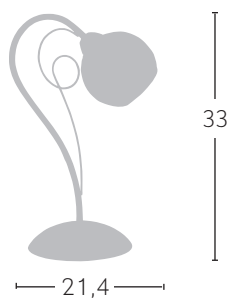

 Cromo
076586020

6x5W

2400 Lm

4000°K

 Cuero
076571014

 Cuero
076571014

 Cromo
076571020

1x5W

400 Lm

4000°K