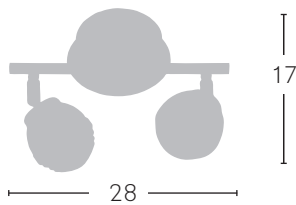

4000°K

Cuero
 076592014

Cromo
 076592020

2x5W

800 Lm

4000°K

Cuero
 076593014

Cromo
 076593020