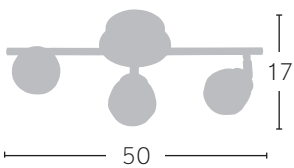

4000°K

Cuero
 076592014

Cromo
 076592020

2x5W

800 Lm

4000°K

Cuero
 076593014

Cromo
 076593020