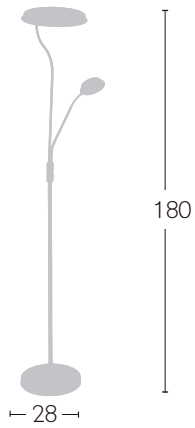

# FABRILAMP

ILUMINACIÓN

Níquel  
**071542003**

2240LM+560 LM

21WX7 W

4000°K

Cuero  
**071542014**

2240LM+560 LM

21WX7 W

4000°K

Níquel  
**071542003**

Opción pantalla giratoria

**NOVEDAD**

TECNOLOGÍA  
**LED**  
INTEGRADA