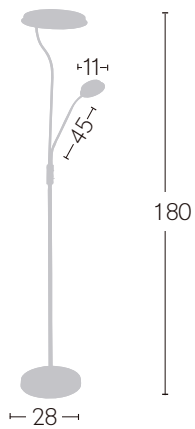

# FABRILAMP

ILUMINACIÓN

Níquel  
**071542003**

2240LM+560 LM

21WX7 W

4000°K

Cuero  
**071542014**

2240LM+560 LM

21WX7 W

4000°K

Níquel  
**071542003**

Opción pantalla giratoria

**NOVEDAD**

TECNOLOGÍA  
**LED**  
INTEGRADA