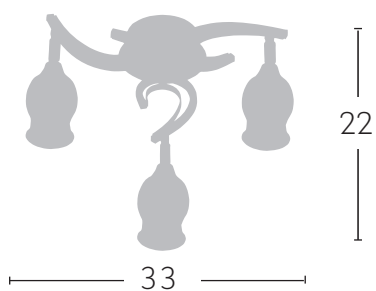

Cuero
076653014

Cromo
076653020

3X5W

4000°K

1200Lm

TECNOLOGÍA
LED
INTEGRADA

Cromo
076653020

Cuero
076671014

Cromo
076671020

1X5W

4000°K

400Lm

Cuero
076671014