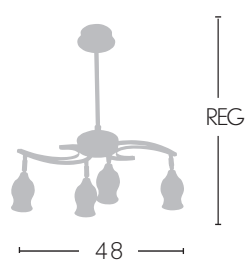

Cuero
076654014

Cromo
076654020

 4X5W

 4000°K

 1600Lm

TECNOLOGÍA
LED
INTEGRADA

Cuero
076661014

Cromo
076661020