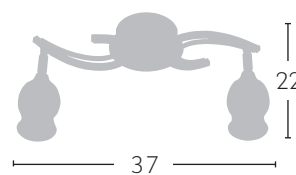

TECNOLOGÍA
LED
INTEGRADA

Cuero
076661014

Cromo
076661020

1X5W

4000°K

400Lm

Cuero
076652014

Cromo
076652020

2X5W

4000°K

800Lm

Cuero
076652014