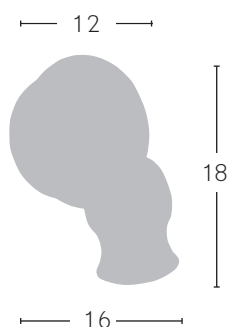

Cuero
076654014

Cromo
076654020

 4X5W

 4000°K

 1600Lm

TECNOLOGÍA
LED
INTEGRADA

Cuero
076661014

Cromo
076661020