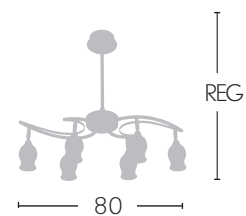

TECNOLOGÍA
LED
INTEGRADA

Cuero
076656014

Cromo
076656020

6X5W

4000°K

2400Lm