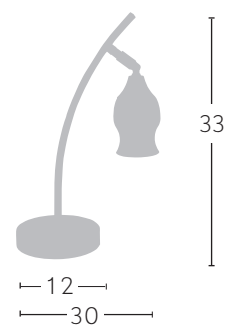

Cuero
076652014

 Cuero
076653014

 Cromo
076653020

 3X5W

 4000°K

 1200Lm

TECNOLOGÍA
LED
INTEGRADA

Cromo
076653020