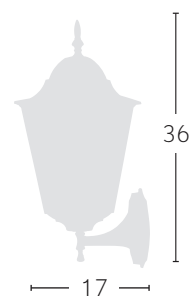

FABRILAMP

ILUMINACIÓN

 Negro
080872209

 1XE27

 Negro
080871709

 1XE27

 Negro
080862209

 1XE27