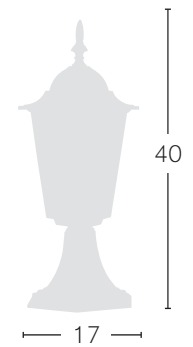

Negro
080871709

1XE27