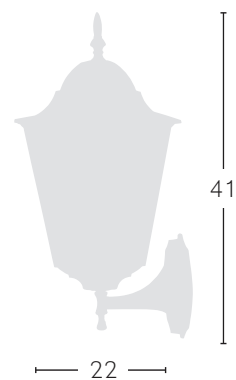

FABRILAMP

ILUMINACIÓN

 Negro
080872209

 1XE27

 Negro
080871709

 1XE27

 Negro
080862209

 1XE27

 Negro
080861709

 1XE27