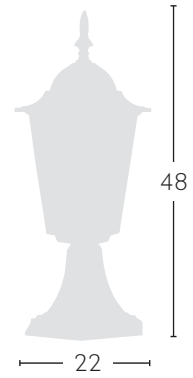

FABRILAMP

ILUMINACIÓN

 Negro
080872209

 1XE27

 Negro
080871709

 1XE27

 Negro
080862209

 1XE27

 Negro
080861709

 1XE27