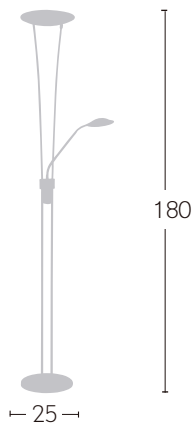

FABRILAMP

ILUMINACIÓN

Níquel
075242003

1400Lm+400LM

18WX6 W

4000°K

Cuero
075242014

1400Lm+400LM

18WX6 W

4000°K

Cuero
075242014

NOVEDAD